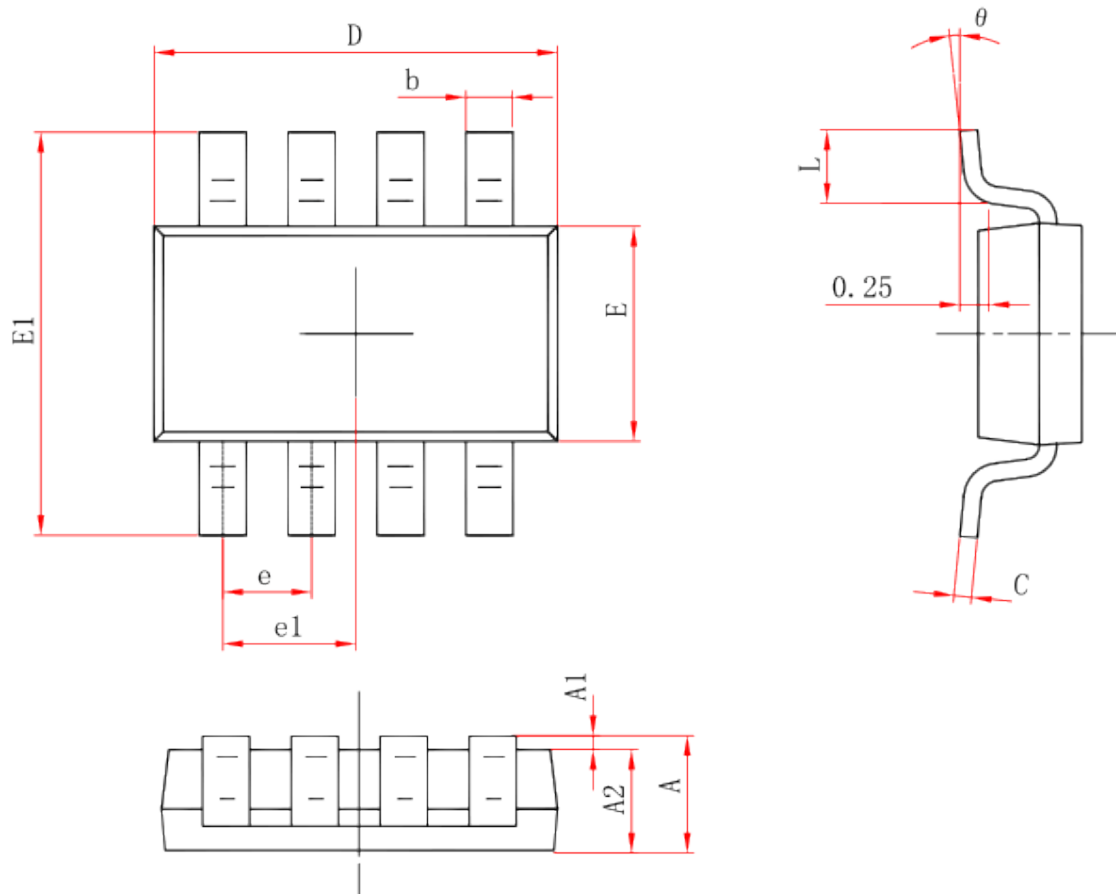

TSOT-23-8L PACKAGE OUTLINE DIMENSIONS

Symbol	Dimensions In Millimeters		Dimensions In Inches	
	Min	Max	Min	Max
A	0.700	0.900	0.028	0.035
A1	0.000	0.100	0.000	0.004
A2	0.700	0.800	0.028	0.031
b	0.300	0.400	0.012	0.016
c	0.080	0.200	0.003	0.008
D	2.820	3.020	0.111	0.119
E	1.600	1.700	0.063	0.067
E1	2.650	2.950	0.104	0.116
e	0.65 (BSC)		0.026(BSC)	
e1	0.975 (BSC)		0.038(BSC)	
L	0.300	0.600	0.012	0.024
θ	0°	8°	0°	8°