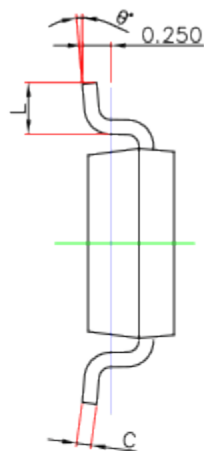

TSOT-23-8L (8R) PACKAGE OUTLINE DIMENSIONS

TOP VIEW

SIDE VIEW

Symbol	Dimensions In Millimeters		Dimensions In Inches	
	Min.	Max.	Min.	Max.
A	0.700	0.900	0.028	0.035
A1	0.000	0.100	0.000	0.004
A2	0.700	0.800	0.028	0.031
D	2.820	3.020	0.111	0.119
E	2.650	2.950	0.104	0.116
E1	1.600	1.700	0.063	0.067
b	0.300	0.500	0.012	0.020
c	0.080	0.200	0.003	0.008
e	0.650(BSC)		0.026(BSC)	
L	0.300	0.600	0.012	0.024
θ	0°	8°	0°	8°