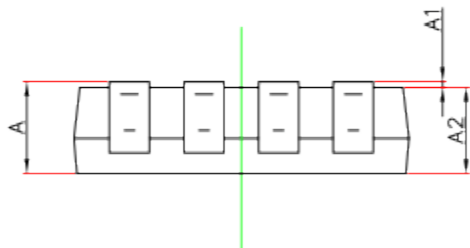

TSOT-23-8L (8R) PACKAGE OUTLINE DIMENSIONS

TOP VIEW

SIDE VIEW

Symbol	Dimensions In Millimeters		Dimensions In Inches	
	Min.	Max.	Min.	Max.
A	0.700	0.900	0.028	0.035
A1	0.000	0.100	0.000	0.004
A2	0.700	0.800	0.028	0.031
D	2.820	3.020	0.111	0.119
E	2.650	2.950	0.104	0.116
E1	1.600	1.700	0.063	0.067
b	0.300	0.500	0.012	0.020
c	0.080	0.200	0.003	0.008
e	0.650(BSC)		0.026(BSC)	
L	0.300	0.600	0.012	0.024
θ	0°	8°	0°	8°