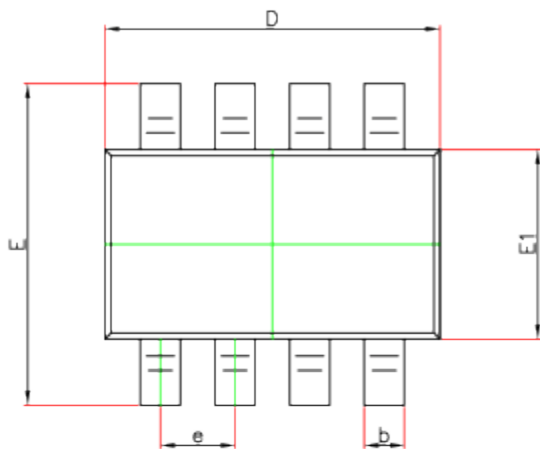

TSOT-23-8L (8R) PACKAGE OUTLINE DIMENSIONS

TOP VIEW

SIDE VIEW

Symbol	Dimensions In Millimeters		Dimensions In Inches	
	Min.	Max.	Min.	Max.
A	0.700	0.900	0.028	0.035
A1	0.000	0.100	0.000	0.004
A2	0.700	0.800	0.028	0.031
D	2.820	3.020	0.111	0.119
E	2.650	2.950	0.104	0.116
E1	1.600	1.700	0.063	0.067
b	0.300	0.500	0.012	0.020
c	0.080	0.200	0.003	0.008
e	0.650(BSC)		0.026(BSC)	
L	0.300	0.600	0.012	0.024
θ	0°	8°	0°	8°