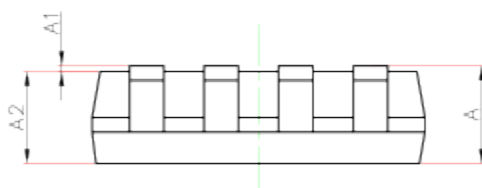

TSOT-23-8L (12R) (FC) PACKAGE OUTLINE DIMENSIONS

TOP VIEW

SIDE VIEW

SIDE VIEW

Symbol	Dimensions In Millimeters		Dimensions In Inches	
	Min	Max	Min	Max
A	-----	1.100	-----	0.043
A1	0.000	0.100	0.000	0.004
A2	0.700	1.000	0.028	0.039
D	2.850	2.950	0.112	0.116
E	2.650	2.950	0.104	0.116
E1	1.550	1.650	0.061	0.065
b	0.200	0.400	0.008	0.016
c	0.080	0.200	0.003	0.008
e	0.650(BSC)		0.026(BSC)	
L	0.300	0.600	0.012	0.024
θ	0°	8°	0°	8°