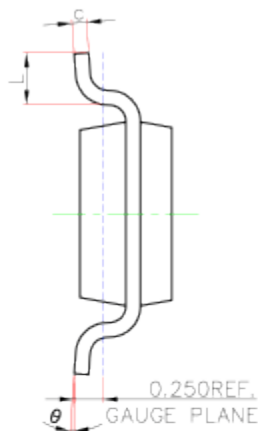

TSOT-23-8L (12R) (FC) PACKAGE OUTLINE DIMENSIONS

TOP VIEW

SIDE VIEW

SIDE VIEW

Symbol	Dimensions In Millimeters		Dimensions In Inches	
	Min	Max	Min	Max
A	-----	1.100	-----	0.043
A1	0.000	0.100	0.000	0.004
A2	0.700	1.000	0.028	0.039
D	2.850	2.950	0.112	0.116
E	2.650	2.950	0.104	0.116
E1	1.550	1.650	0.061	0.065
b	0.200	0.400	0.008	0.016
c	0.080	0.200	0.003	0.008
e	0.650(BSC)		0.026(BSC)	
L	0.300	0.600	0.012	0.024
θ	0°	8°	0°	8°