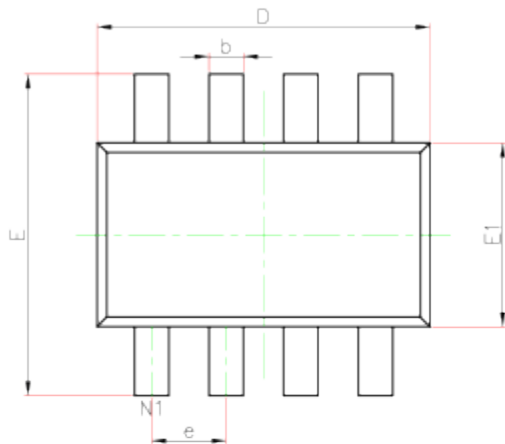

TSOT-23-8L (12R) (FC) PACKAGE OUTLINE DIMENSIONS

TOP VIEW

SIDE VIEW

SIDE VIEW

Symbol	Dimensions In Millimeters		Dimensions In Inches	
	Min	Max	Min	Max
A	-----	1.100	-----	0.043
A1	0.000	0.100	0.000	0.004
A2	0.700	1.000	0.028	0.039
D	2.850	2.950	0.112	0.116
E	2.650	2.950	0.104	0.116
E1	1.550	1.650	0.061	0.065
b	0.200	0.400	0.008	0.016
c	0.080	0.200	0.003	0.008
e	0.650(BSC)		0.026(BSC)	
L	0.300	0.600	0.012	0.024
θ	0°	8°	0°	8°