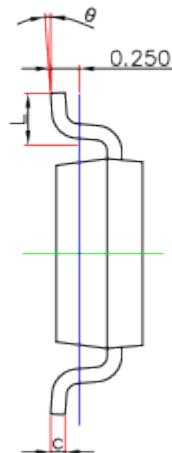

TSOT-23-6L (8R) PACKAGE OUTLINE DIMENSIONS

TOP VIEW

SIDE VIEW

Symbol	Dimensions In Millimeters		Dimensions In Inches	
	Min.	Max.	Min.	Max.
A	0.700	0.900	0.028	0.035
A1	0.000	0.100	0.000	0.004
A2	0.700	0.800	0.028	0.031
D	2.820	3.020	0.111	0.119
E	2.650	2.950	0.104	0.116
E1	1.600	1.700	0.063	0.067
b	0.350	0.500	0.014	0.020
c	0.080	0.200	0.003	0.008
e	0.950(BSC)		0.026(BSC)	
L	0.300	0.600	0.012	0.024
θ	0°	8°	0°	8°