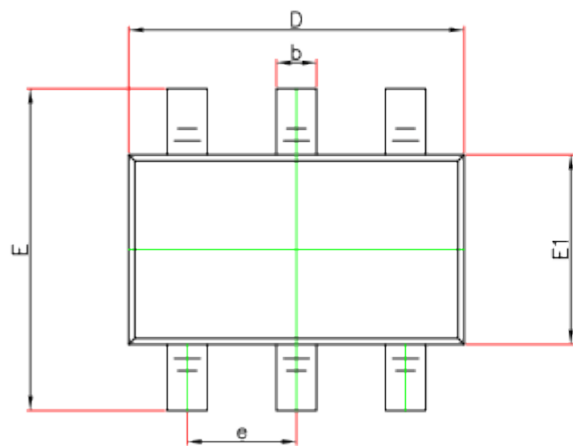

TSOT-23-6L (8R) PACKAGE OUTLINE DIMENSIONS

TOP VIEW

SIDE VIEW

Symbol	Dimensions In Millimeters		Dimensions In Inches	
	Min.	Max.	Min.	Max.
A	0.700	0.900	0.028	0.035
A1	0.000	0.100	0.000	0.004
A2	0.700	0.800	0.028	0.031
D	2.820	3.020	0.111	0.119
E	2.650	2.950	0.104	0.116
E1	1.600	1.700	0.063	0.067
b	0.350	0.500	0.014	0.020
c	0.080	0.200	0.003	0.008
e	0.950(BSC)		0.026(BSC)	
L	0.300	0.600	0.012	0.024
θ	0°	8°	0°	8°