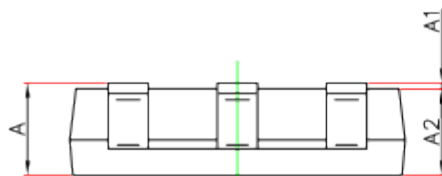

TSOT-23-6L (8R) PACKAGE OUTLINE DIMENSIONS

TOP VIEW

SIDE VIEW

Symbol	Dimensions In Millimeters		Dimensions In Inches	
	Min.	Max.	Min.	Max.
A	0.700	0.900	0.028	0.035
A1	0.000	0.100	0.000	0.004
A2	0.700	0.800	0.028	0.031
D	2.820	3.020	0.111	0.119
E	2.650	2.950	0.104	0.116
E1	1.600	1.700	0.063	0.067
b	0.350	0.500	0.014	0.020
c	0.080	0.200	0.003	0.008
e	0.950(BSC)		0.026(BSC)	
L	0.300	0.600	0.012	0.024
θ	0°	8°	0°	8°