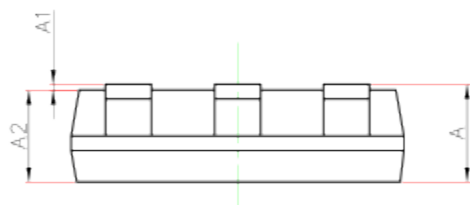

## TSOT-23-6L(12R) (FC) PACKAGE OUTLINE DIMENSIONS

TOP VIEW

SIDE VIEW

SIDE VIEW

Symbol	Dimensions In Millimeters		Dimensions In Inches	
	Min	Max	Min	Max
A	-----	1.100	-----	0.043
A1	0.000	0.100	0.000	0.004
A2	0.700	1.000	0.028	0.039
D	2.850	2.950	0.112	0.116
E	2.650	2.950	0.104	0.116
E1	1.550	1.650	0.061	0.065
b	0.300	0.500	0.012	0.020
c	0.080	0.200	0.003	0.008
e	0.950(BSC)		0.037(BSC)	
L	0.300	0.600	0.012	0.024
θ	0°	8°	0°	8°