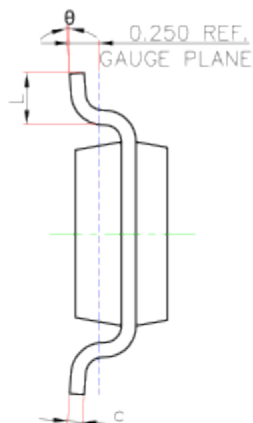

## TSOT-23-6L(12R) (FC) PACKAGE OUTLINE DIMENSIONS

TOP VIEW

SIDE VIEW

SIDE VIEW

Symbol	Dimensions In Millimeters		Dimensions In Inches	
	Min	Max	Min	Max
A	-----	1.100	-----	0.043
A1	0.000	0.100	0.000	0.004
A2	0.700	1.000	0.028	0.039
D	2.850	2.950	0.112	0.116
E	2.650	2.950	0.104	0.116
E1	1.550	1.650	0.061	0.065
b	0.300	0.500	0.012	0.020
c	0.080	0.200	0.003	0.008
e	0.950(BSC)		0.037(BSC)	
L	0.300	0.600	0.012	0.024
θ	0°	8°	0°	8°