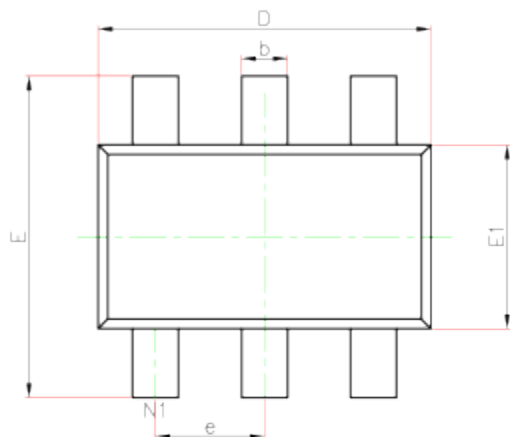

## TSOT-23-6L(12R) (FC) PACKAGE OUTLINE DIMENSIONS

TOP VIEW

SIDE VIEW

SIDE VIEW

Symbol	Dimensions In Millimeters		Dimensions In Inches	
	Min	Max	Min	Max
A	-----	1.100	-----	0.043
A1	0.000	0.100	0.000	0.004
A2	0.700	1.000	0.028	0.039
D	2.850	2.950	0.112	0.116
E	2.650	2.950	0.104	0.116
E1	1.550	1.650	0.061	0.065
b	0.300	0.500	0.012	0.020
c	0.080	0.200	0.003	0.008
e	0.950(BSC)		0.037(BSC)	
L	0.300	0.600	0.012	0.024
θ	0°	8°	0°	8°