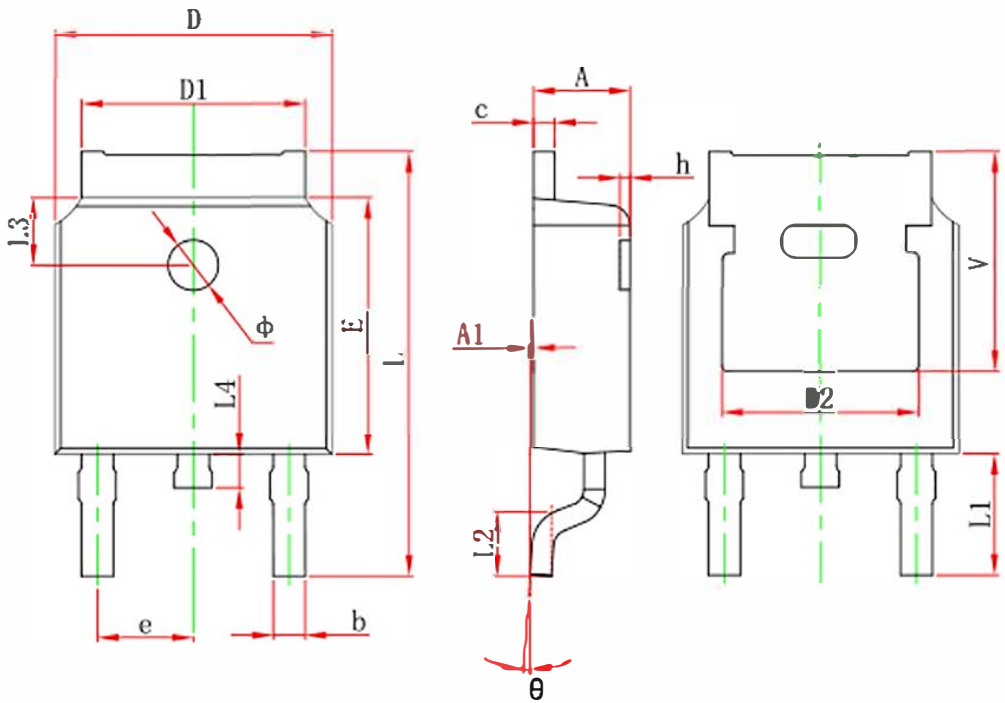

TO-252-2L PACKAGE OUTLINE DIMENSIONS

Symbol	Dimensions In Millimeters		Dimensions In Inches	
	Min.	Max.	Min.	Max.
A	2.200	2.400	0.087	0.094
A1	0.000	0.127	0.000	0.005
b	0.660	0.860	0.026	0.034
c	0.460	0.580	0.018	0.023
D	6.500	6.700	0.256	0.264
D1	5.100	5.460	0.201	0.215
D2	4.830 REF.		0.190 REF.	
E	6.000	6.200	0.236	0.244
e	2.186	2.386	0.086	0.094
L	9.800	10.400	0.386	0.409
L1	2.900 REF.		0.114 REF.	
L2	1.400	1.700	0.055	0.067
L3	1.600 REF.		0.063 REF.	
L4	0.600	1.000	0.024	0.039
phi	1.100	1.300	0.043	0.051
theta	0°	8°	0°	8°
h	0.000	0.300	0.000	0.012
V	5.350 REF.		0.211 REF.	

技术要求

1. 塑封体尺寸 6.60×6.10 ;
2. 未注公差为: ± 0.05 ;
3. 所有单位为: mm。

媒体编号

镀涂

旧底图总号

TO-252-2L (PIN 4ROW)
焊盘

底图总号

更改标记	数量	更改单号	签名	日期
设计				
审核				
工艺				
标准化				
批准				

TO-252 Tape Leader and Trailer

TO-252 Reel

Dimensions are in millimeter						
Reel Option	D	D1	D2	W1	W2	I
13" Dia	330.00	100.00	Ø21.00	16.40	21.00	Ø13.00
Tolerance	+/-2	+/-1	+/-1	+/-1	+/-1	+/-1

REEL	Reel Size	Box	Box Size(mm)	Carton	Carton Size(mm)	G.W.(kg)
2,500 pcs	13inch	2,500 pcs	340×336×29	25,000 pcs	353×346×365	14.04

Inner Box: 340 mm × 336mm × 29mm

Label on the Reel

Label on the Inner Box

Stamp "EMPTY" on the empty box

Seal the box with the tape

QA Label

Label on the Outer Box

Outer Box: 353 mm × 346mm × 365mm