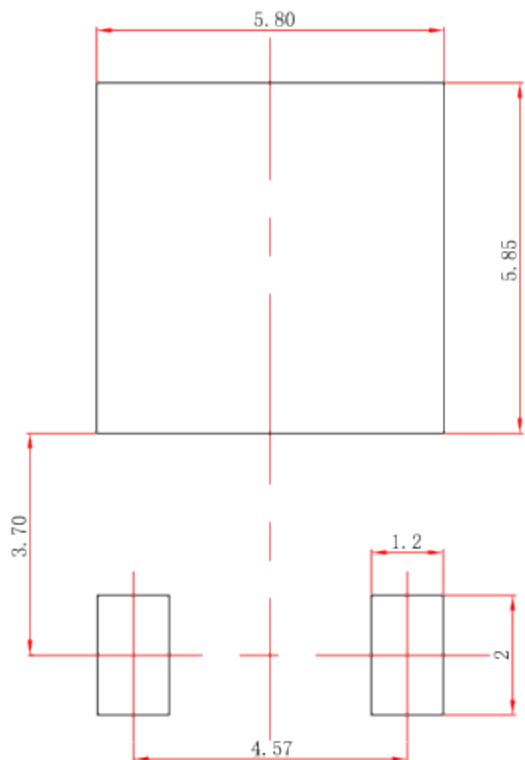

TO-252-2L PACKAGE OUTLINE DIMENSIONS

Symbol	Dimensions In Millimeters		Dimensions In Inches	
	Min.	Max.	Min.	Max.
A	2.200	2.400	0.087	0.094
A1	0.000	0.127	0.000	0.005
b	0.660	0.860	0.026	0.034
c	0.460	0.580	0.018	0.023
D	6.500	6.700	0.256	0.264
D1	5.100	5.460	0.201	0.215
D2	4.830 REF.		0.190 REF.	
E	6.000	6.200	0.236	0.244
e	2.186	2.386	0.086	0.094
L	9.800	10.400	0.386	0.409
L1	2.900 REF.		0.114 REF.	
L2	1.400	1.700	0.055	0.067
L3	1.600 REF.		0.063 REF.	
L4	0.600	1.000	0.024	0.039
phi	1.100	1.300	0.043	0.051
theta	0°	8°	0°	8°
h	0.000	0.300	0.000	0.012
V	5.350 REF.		0.211 REF.	

技术要求

1. 塑封体尺寸 6.60×6.10 ;
2. 未注公差为: ± 0.05 ;
3. 所有单位为: mm。

媒体编号

镀涂

旧底图总号

TO-252-2L (PIN 4ROW)
焊盘

底图总号

更改标记	数量	更改单号	签名	日期
设计				
审核				
工艺				
标准化				
批准				

TO-252 Tape Leader and Trailer

TO-252 Reel

Dimensions are in millimeter						
Reel Option	D	D1	D2	W1	W2	I
13" Dia	330.00	100.00	Ø21.00	16.40	21.00	Ø13.00
Tolerance	+/-2	+/-1	+/-1	+/-1	+/-1	+/-1

REEL	Reel Size	Box	Box Size(mm)	Carton	Carton Size(mm)	G.W.(kg)
2,500 pcs	13inch	2,500 pcs	340×336×29	25,000 pcs	353×346×365	14.04

Inner Box: 340 mm × 336mm × 29mm

Label on the Reel

Label on the Inner Box

Stamp "EMPTY" on the empty box

Seal the box with the tape

QA Label

Label on the Outer Box

Outer Box: 353 mm × 346mm × 365mm