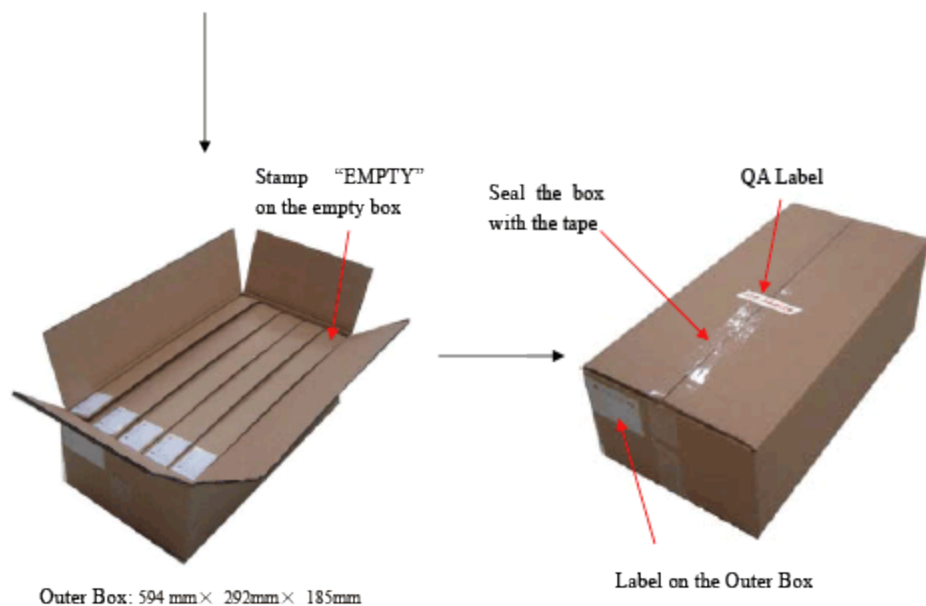

TO-251 PACKAGE OUTLINE DIMENSIONS

Symbol	Dimensions in Millimeters		Dimensions in Inches	
	Min.	Max.	Min.	Max.
A	2.200	2.400	0.087	0.094
A1	1.050	1.350	0.042	0.054
B	1.350	1.650	0.053	0.065
b	0.500	0.700	0.020	0.028
b1	0.700	0.900	0.028	0.035
c	0.430	0.580	0.017	0.023
c1	0.430	0.580	0.017	0.023
D	6.350	6.650	0.250	0.262
D1	5.200	5.400	0.205	0.213
E	5.400	5.700	0.213	0.224
e	2.300 TYP.		0.091 TYP.	
e1	4.500	4.700	0.177	0.185
L	7.500	7.900	0.295	0.311

正视图

左视图

Inner Box: 240 mm × 165mm × 95mm

Label on the Inner Box

Stamp "EMPTY"
on the empty box

Outer Box: 525 mm × 360mm × 262mm

Seal the box
with the tape

QA Label

Label on the Outer Box

Common Packing: (5 inner boxes/carton)

Common Packing: (10 inner boxes/carton)