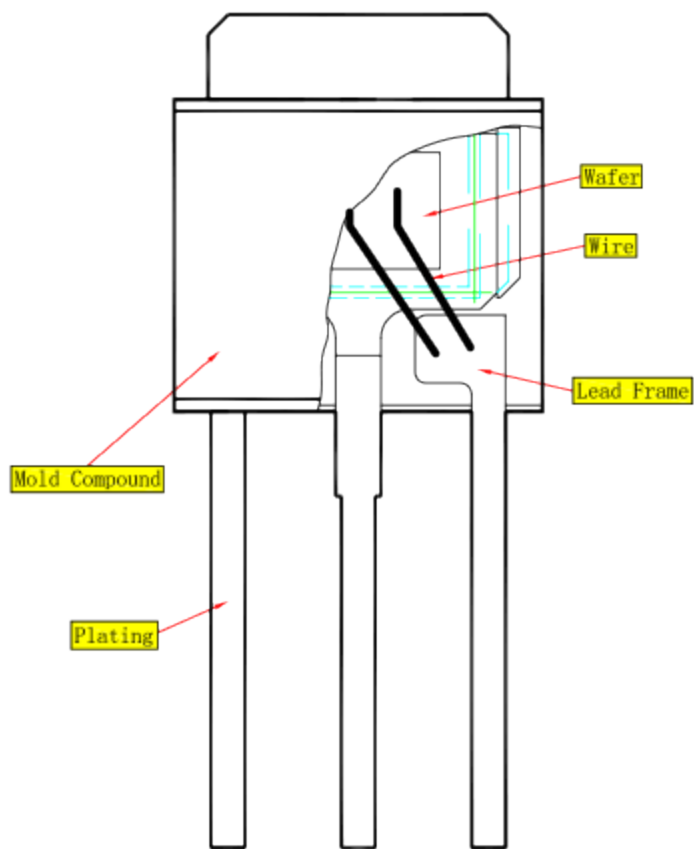

TO-251 PACKAGE OUTLINE DIMENSIONS

Symbol	Dimensions in Millimeters		Dimensions in Inches	
	Min.	Max.	Min.	Max.
A	2.200	2.400	0.087	0.094
A1	1.050	1.350	0.042	0.054
B	1.350	1.650	0.053	0.065
b	0.500	0.700	0.020	0.028
b1	0.700	0.900	0.028	0.035
c	0.430	0.580	0.017	0.023
c1	0.430	0.580	0.017	0.023
D	6.350	6.650	0.250	0.262
D1	5.200	5.400	0.205	0.213
E	5.400	5.700	0.213	0.224
e	2.300 TYP.		0.091 TYP.	
e1	4.500	4.700	0.177	0.185
L	7.500	7.900	0.295	0.311

正视图

左视图

Inner Box: 240 mm × 165mm × 95mm

Label on the Inner Box

Stamp "EMPTY"
on the empty box

Outer Box: 525 mm × 360mm × 262mm

Seal the box
with the tape

QA Label