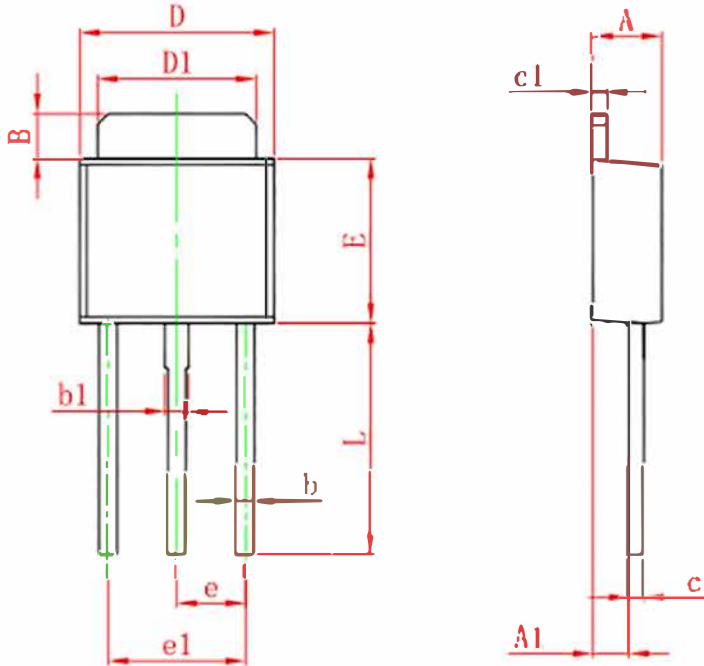

TO-251 PACKAGE OUTLINE DIMENSIONS

Symbol	Dimensions in Millimeters		Dimensions in Inches	
	Min.	Max.	Min.	Max.
A	2.200	2.400	0.087	0.094
A1	1.050	1.350	0.042	0.054
B	1.350	1.650	0.053	0.065
b	0.500	0.700	0.020	0.028
b1	0.700	0.900	0.028	0.035
c	0.430	0.580	0.017	0.023
c1	0.430	0.580	0.017	0.023
D	6.350	6.650	0.250	0.262
D1	5.200	5.400	0.205	0.213
E	5.400	5.700	0.213	0.224
e	2.300 TYP.		0.091 TYP.	
e1	4.500	4.700	0.177	0.185
L	7.500	7.900	0.295	0.311

正视图

左视图

Inner Box: 240 mm × 165mm × 95mm

Label on the Inner Box

Stamp "EMPTY"
on the empty box

Outer Box: 525 mm × 360mm × 262mm

Seal the box
with the tape

QA Label