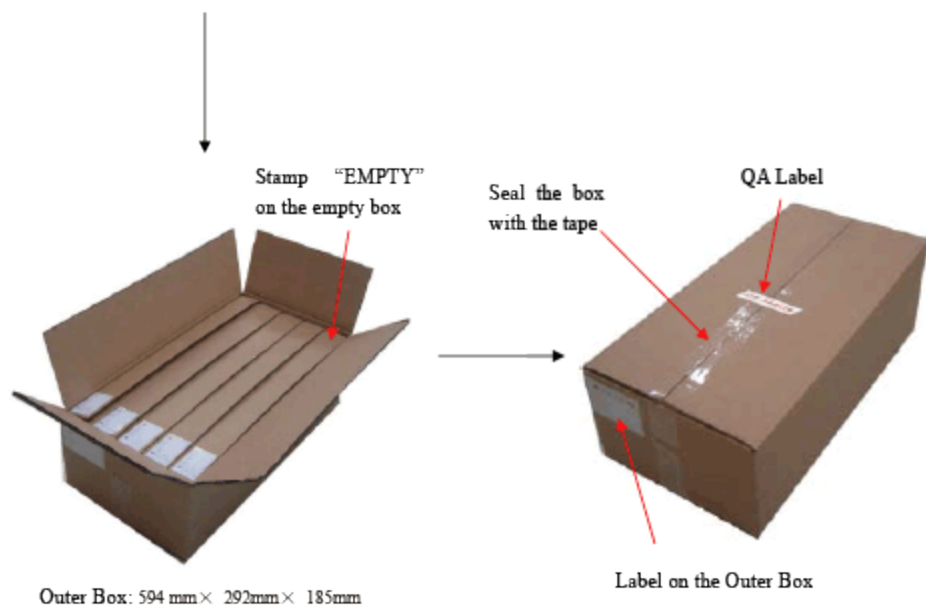

TO-247 PACKAGE OUTLINE DIMENSIONS

Symbol	Dimensions In Millimeters		Dimensions In Inches	
	Min	Max	Min	Max
A	4.850	5.150	0.191	0.200
A1	2.200	2.600	0.087	0.102
b	1.000	1.400	0.039	0.055
b1	2.800	3.200	0.110	0.126
b2	1.800	2.200	0.071	0.087
c	0.500	0.700	0.020	0.028
c1	1.900	2.100	0.075	0.083
D	15.450	15.750	0.608	0.620
E1	3.500 REF		0.138 REF	
E2	3.600 REF		0.142 REF	
L	40.900	41.300	1.610	1.626
L1	24.800	25.100	0.976	0.988
L2	20.300	20.600	0.799	0.811
Φ	7.100	7.300	0.280	0.287
e	5.450 TYP		0.215 TYP	
H	5.980 REF		0.235 REF	
h	0.000	0.300	0.000	0.012

Common Packing: (5 inner boxes/carton)

Common Packing: (10 inner boxes/carton)