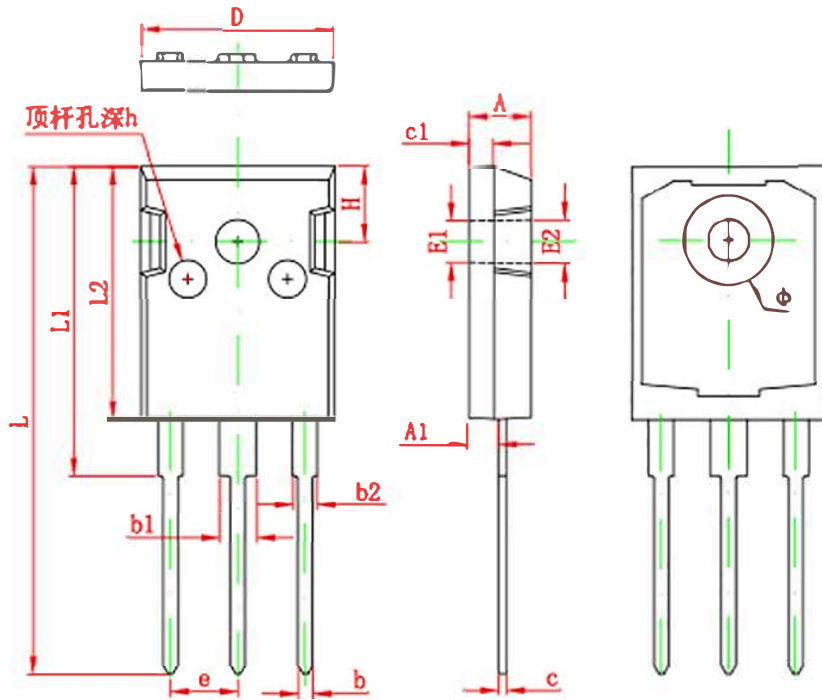

TO-247 PACKAGE OUTLINE DIMENSIONS

Symbol	Dimensions In Millimeters		Dimensions In Inches	
	Min	Max	Min	Max
A	4.850	5.150	0.191	0.200
A1	2.200	2.600	0.087	0.102
b	1.000	1.400	0.039	0.055
b1	2.800	3.200	0.110	0.126
b2	1.800	2.200	0.071	0.087
c	0.500	0.700	0.020	0.028
c1	1.900	2.100	0.075	0.083
D	15.450	15.750	0.608	0.620
E1	3.500 REF		0.138 REF	
E2	3.600 REF		0.142 REF	
L	40.900	41.300	1.610	1.626
L1	24.800	25.100	0.976	0.988
L2	20.300	20.600	0.799	0.811
Φ	7.100	7.300	0.280	0.287
e	5.450 TYP		0.215 TYP	
H	5.980 REF		0.235 REF	
h	0.000	0.300	0.000	0.012