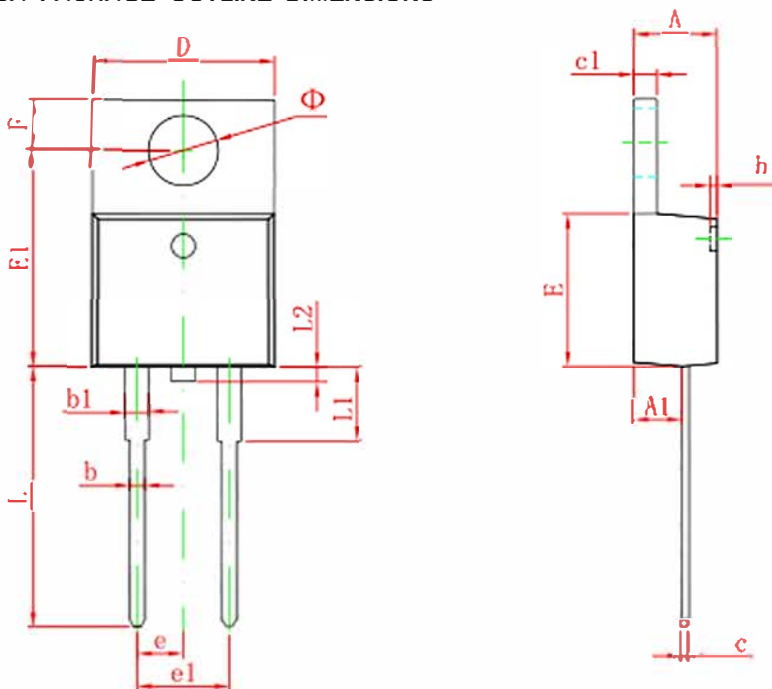

TO-220A PACKAGE OUTLINE DIMENSIONS

Symbol	Dimensions in Millimeters		Dimensions in Inches	
	Min	Max	Min	Max
A	4.470	4.670	0.176	0.184
A1	2.520	2.820	0.099	0.111
b	0.710	0.910	0.028	0.036
b1	1.170	1.370	0.046	0.054
c	0.310	0.530	0.012	0.021
c1	1.170	1.370	0.046	0.054
D	10.010	10.310	0.394	0.406
E	8.500	8.900	0.335	0.350
E1	12.060	12.460	0.475	0.491
e	2.540 TYP		0.100 TYP	
e1	4.980	5.180	0.196	0.204
F	2.590	2.890	0.102	0.114
h	0.000	0.300	0.000	0.012
L	13.400	13.800	0.528	0.543
L1	3.560	3.960	0.140	0.156
L2		1.000		0.039
Φ	3.735	3.935	0.147	0.155