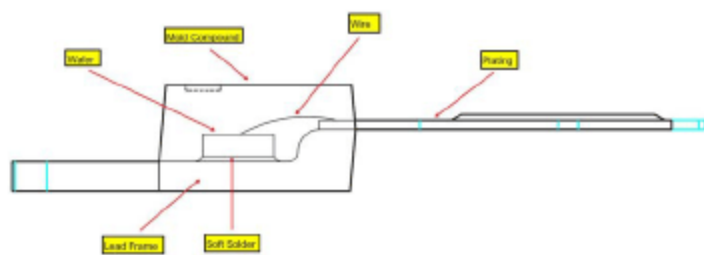

TO-220A PACKAGE OUTLINE DIMENSIONS

Symbol	Dimensions in Millimeters		Dimensions in Inches	
	Min	Max	Min	Max
A	4.470	4.670	0.176	0.184
A1	2.520	2.820	0.099	0.111
b	0.710	0.910	0.028	0.036
b1	1.170	1.370	0.046	0.054
c	0.310	0.530	0.012	0.021
c1	1.170	1.370	0.046	0.054
D	10.010	10.310	0.394	0.406
E	8.500	8.900	0.335	0.350
E1	12.060	12.460	0.475	0.491
e	2.540 TYP		0.100 TYP	
e1	4.980	5.180	0.196	0.204
F	2.590	2.890	0.102	0.114
h	0.000	0.300	0.000	0.012
L	13.400	13.800	0.528	0.543
L1	3.560	3.960	0.140	0.156
L2		1.000		0.039
Φ	3.735	3.935	0.147	0.155