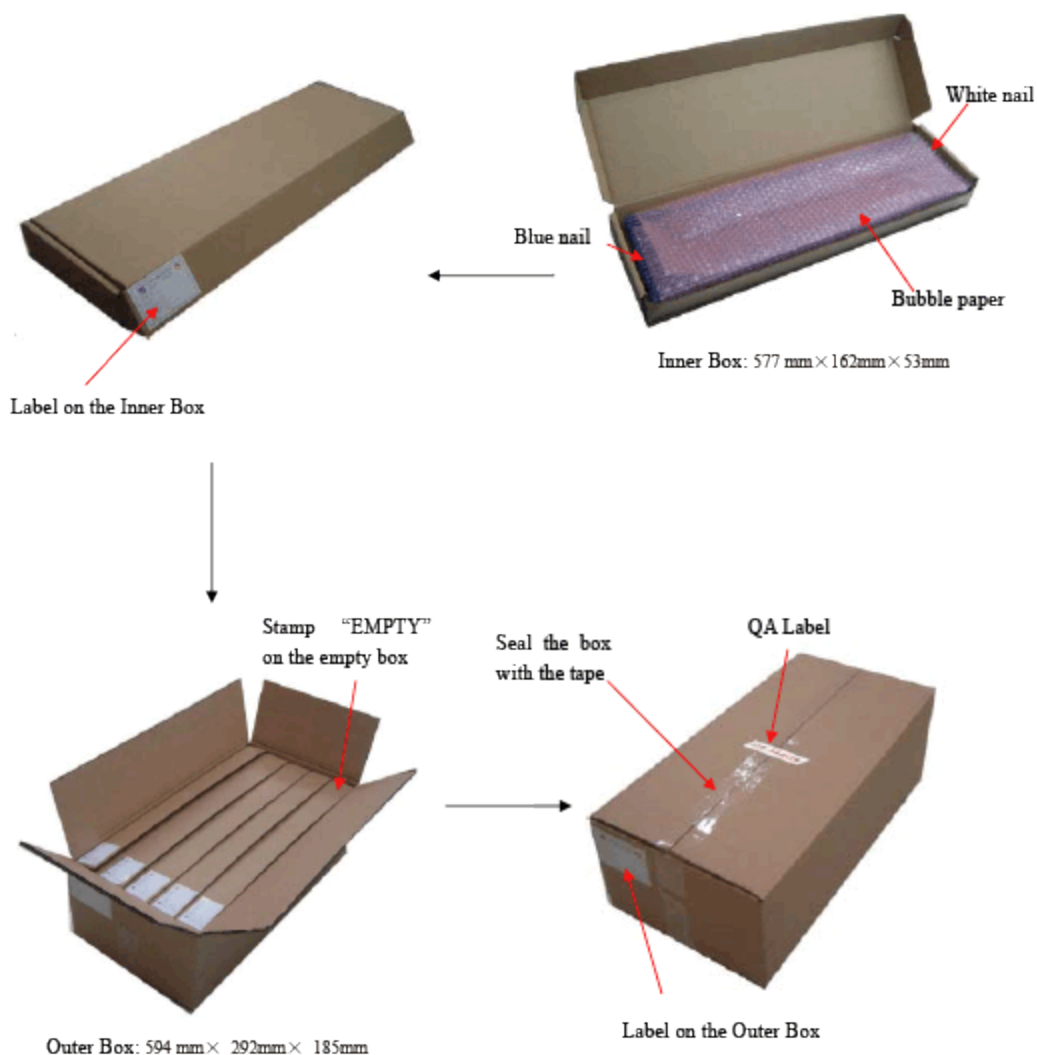

TO-220A PACKAGE OUTLINE DIMENSIONS

Symbol	Dimensions in Millimeters		Dimensions in Inches	
	Min	Max	Min	Max
A	4.470	4.670	0.176	0.184
A1	2.520	2.820	0.099	0.111
b	0.710	0.910	0.028	0.036
b1	1.170	1.370	0.046	0.054
c	0.310	0.530	0.012	0.021
c1	1.170	1.370	0.046	0.054
D	10.010	10.310	0.394	0.406
E	8.500	8.900	0.335	0.350
E1	12.060	12.460	0.475	0.491
e	2.540 TYP		0.100 TYP	
e1	4.980	5.180	0.196	0.204
F	2.590	2.890	0.102	0.114
h	0.000	0.300	0.000	0.012
L	13.400	13.800	0.528	0.543
L1	3.560	3.960	0.140	0.156
L2		1.000		0.039
Φ	3.735	3.935	0.147	0.155

Common Packing: (5 inner boxes/carton)

Common Packing: (10 inner boxes/carton)