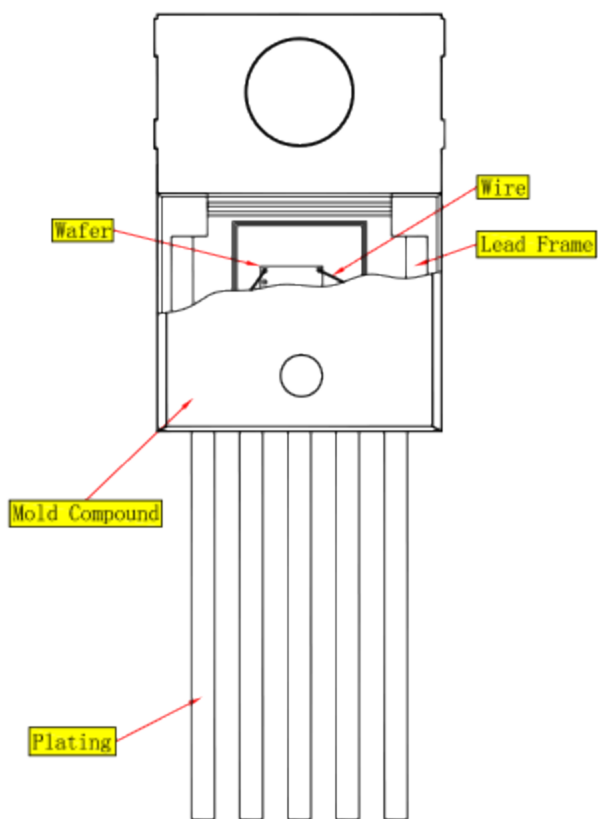

## TO-220-5L PACKAGE OUTLINE DIMENSIONS

Symbol	Dimensions In Millimeters		Dimensions In Inches	
	Min	Max	Min	Max
A	4.470	4.670	0.176	0.184
A1	2.520	2.820	0.099	0.111
b	0.710	0.910	0.028	0.036
c	0.310	0.530	0.012	0.021
c1	1.170	1.370	0.046	0.054
D	9.850	10.150	0.388	0.400
E	8.200	8.600	0.323	0.339
E1	11.760	12.160	0.463	0.479
e	1.700 TYP		0.067 TYP	
e1	6.700	6.900	0.264	0.272
F	2.590	2.890	0.102	0.114
L	13.500	13.900	0.531	0.547
$\phi$	3.740	3.940	0.147	0.155
V	6.370 REF		0.251 REF	
H	7.800 REF		0.307 REF	