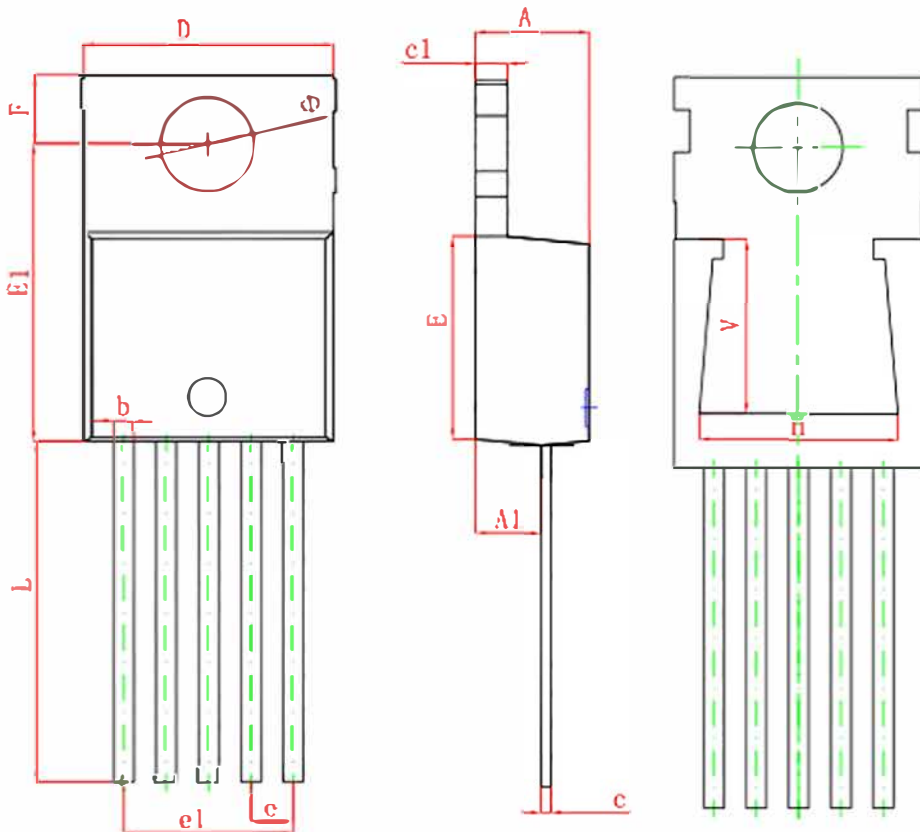

## TO-220-5L PACKAGE OUTLINE DIMENSIONS

Symbol	Dimensions In Millimeters		Dimensions In Inches	
	Min	Max	Min	Max
A	4.470	4.670	0.176	0.184
A1	2.520	2.820	0.099	0.111
b	0.710	0.910	0.028	0.036
c	0.310	0.530	0.012	0.021
c1	1.170	1.370	0.046	0.054
D	9.850	10.150	0.388	0.400
E	8.200	8.600	0.323	0.339
E1	11.760	12.160	0.463	0.479
e	1.700 TYP		0.067 TYP	
e1	6.700	6.900	0.264	0.272
F	2.590	2.890	0.102	0.114
L	13.500	13.900	0.531	0.547
$\phi$	3.740	3.940	0.147	0.155
V	6.370 REF		0.251 REF	
H	7.800 REF		0.307 REF	