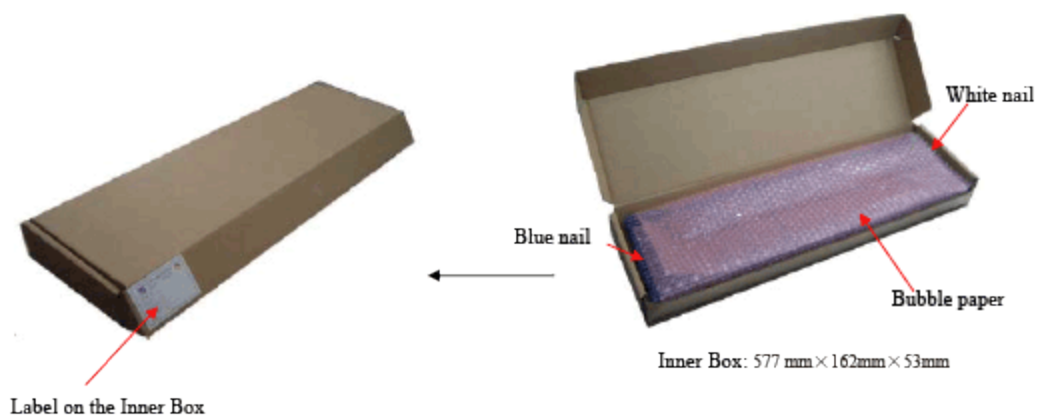

## TO-220-5L PACKAGE OUTLINE DIMENSIONS

Symbol	Dimensions In Millimeters		Dimensions In Inches	
	Min	Max	Min	Max
A	4.470	4.670	0.176	0.184
A1	2.520	2.820	0.099	0.111
b	0.710	0.910	0.028	0.036
c	0.310	0.530	0.012	0.021
c1	1.170	1.370	0.046	0.054
D	9.850	10.150	0.388	0.400
E	8.200	8.600	0.323	0.339
E1	11.760	12.160	0.463	0.479
e	1.700 TYP		0.067 TYP	
e1	6.700	6.900	0.264	0.272
F	2.590	2.890	0.102	0.114
L	13.500	13.900	0.531	0.547
$\phi$	3.740	3.940	0.147	0.155
V	6.370 REF		0.251 REF	
H	7.800 REF		0.307 REF	

正视图

左视图

Common Packing: (5 inner boxes/carton)

Common Packing: (10 inner boxes/carton)