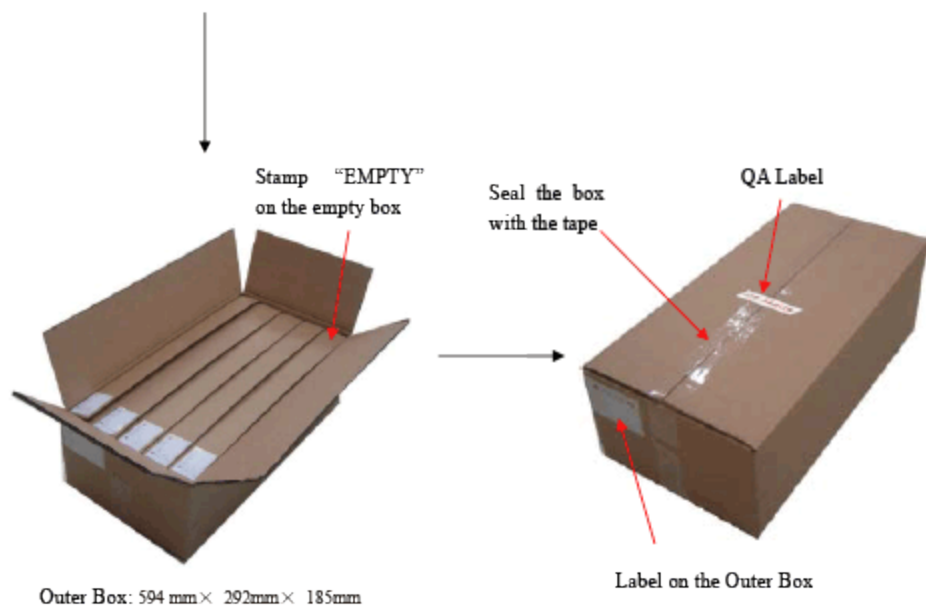

## TO-220-5L PACKAGE OUTLINE DIMENSIONS

Symbol	Dimensions In Millimeters		Dimensions In Inches	
	Min	Max	Min	Max
A	4.470	4.670	0.176	0.184
A1	2.520	2.820	0.099	0.111
b	0.710	0.910	0.028	0.036
c	0.310	0.530	0.012	0.021
c1	1.170	1.370	0.046	0.054
D	9.850	10.150	0.388	0.400
E	8.200	8.600	0.323	0.339
E1	11.760	12.160	0.463	0.479
e	1.700 TYP		0.067 TYP	
e1	6.700	6.900	0.264	0.272
F	2.590	2.890	0.102	0.114
L	13.500	13.900	0.531	0.547
$\phi$	3.740	3.940	0.147	0.155
V	6.370 REF		0.251 REF	
H	7.800 REF		0.307 REF	

正视图

左视图

Common Packing: (5 inner boxes/carton)

Common Packing: (10 inner boxes/carton)