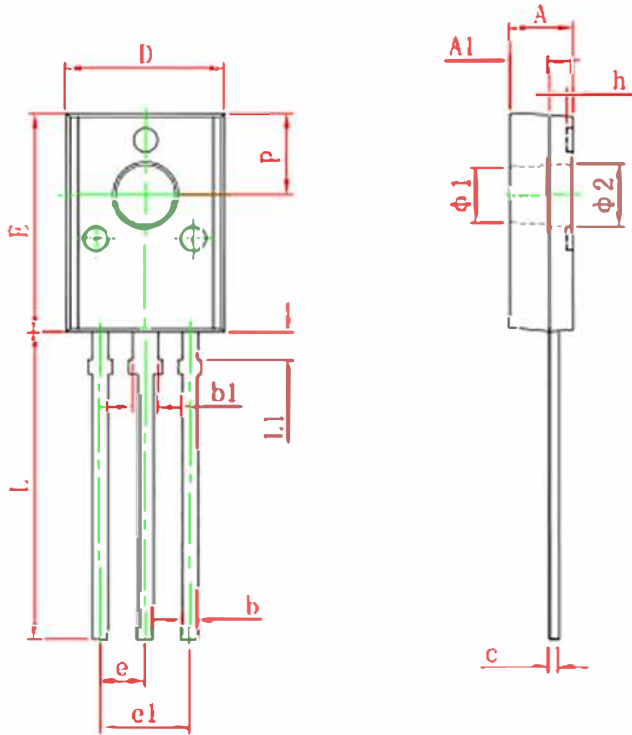

TO-126C PACKAGE OUTLINE DIMENSIONS

Symbol	Dimensions In Millimeters		Dimensions In Inches	
	Min.	Max.	Min.	Max.
A	3.000	3.400	0.118	0.134
A1	1.800	2.200	0.071	0.087
b	0.660	0.860	0.026	0.034
b1	1.170	1.370	0.046	0.054
c	0.450	0.600	0.018	0.024
D	7.800	8.200	0.307	0.323
E	10.800	11.200	0.425	0.441
e	2.280 TYP.		0.090 TYP.	
e1	4.460	4.660	0.176	0.183
L	15.300	15.700	0.602	0.618
L1	1.300	1.500	0.051	0.059
P	4.040	4.240	0.159	0.167
Φ1	2.700	2.900	0.106	0.114
Φ2	3.100	3.300	0.122	0.130

正视图

左视图

Inner Box: 240 mm × 165mm × 95mm

Label on the Inner Box

Stamp "EMPTY"
on the empty box

Outer Box: 525 mm × 360mm × 262mm

Seal the box
with the tape

QA Label

Label on the Outer Box