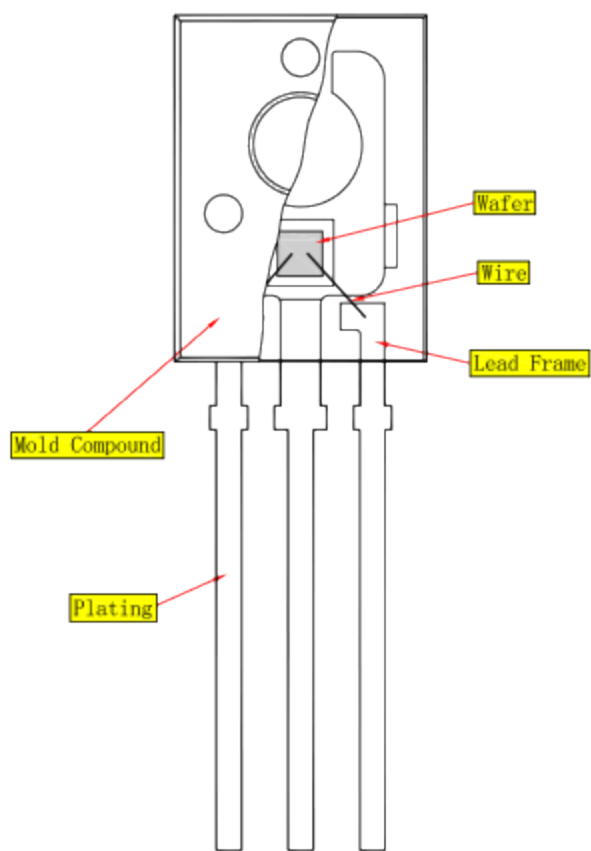

TO-126C PACKAGE OUTLINE DIMENSIONS

Symbol	Dimensions In Millimeters		Dimensions In Inches	
	Min.	Max.	Min.	Max.
A	3.000	3.400	0.118	0.134
A1	1.800	2.200	0.071	0.087
b	0.660	0.860	0.026	0.034
b1	1.170	1.370	0.046	0.054
c	0.450	0.600	0.018	0.024
D	7.800	8.200	0.307	0.323
E	10.800	11.200	0.425	0.441
e	2.280 TYP.		0.090 TYP.	
e1	4.460	4.660	0.176	0.183
L	15.300	15.700	0.602	0.618
L1	1.300	1.500	0.051	0.059
P	4.040	4.240	0.159	0.167
Φ1	2.700	2.900	0.106	0.114
Φ2	3.100	3.300	0.122	0.130

正视图

左视图

Inner Box: 240 mm × 165mm × 95mm

Label on the Inner Box

Stamp "EMPTY"
on the empty box

Outer Box: 525 mm × 360mm × 262mm

Seal the box
with the tape

QA Label

Label on the Outer Box