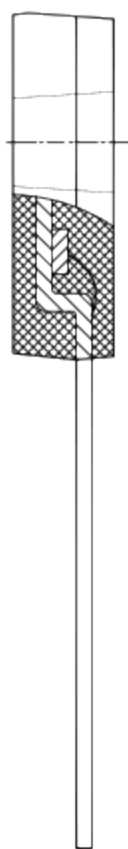

TO-126C PACKAGE OUTLINE DIMENSIONS

Symbol	Dimensions In Millimeters		Dimensions In Inches	
	Min.	Max.	Min.	Max.
A	3.000	3.400	0.118	0.134
A1	1.800	2.200	0.071	0.087
b	0.660	0.860	0.026	0.034
b1	1.170	1.370	0.046	0.054
c	0.450	0.600	0.018	0.024
D	7.800	8.200	0.307	0.323
E	10.800	11.200	0.425	0.441
e	2.280 TYP.		0.090 TYP.	
e1	4.460	4.660	0.176	0.183
L	15.300	15.700	0.602	0.618
L1	1.300	1.500	0.051	0.059
P	4.040	4.240	0.159	0.167
Φ1	2.700	2.900	0.106	0.114
Φ2	3.100	3.300	0.122	0.130

正视图

左视图

Inner Box: 240 mm × 165mm × 95mm

Label on the Inner Box

Stamp "EMPTY"
on the empty box

Outer Box: 525 mm × 360mm × 262mm

Seal the box
with the tape

QA Label

Label on the Outer Box