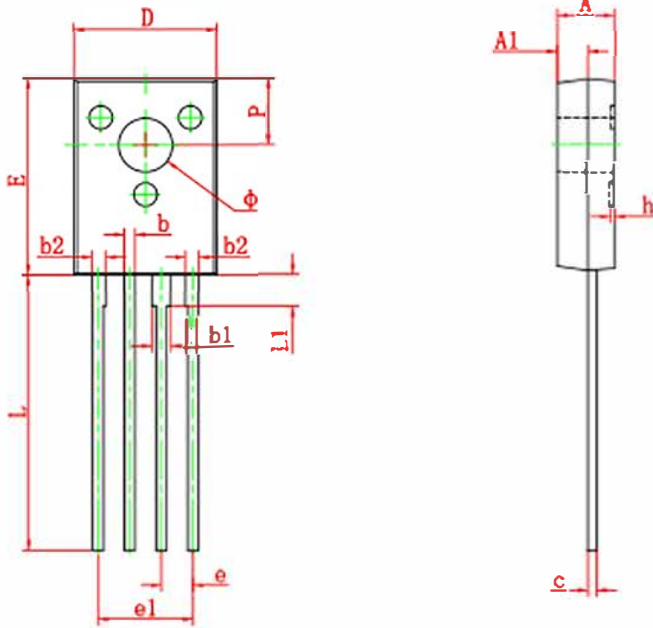

TO-126B PACKAGE OUTLINE DIMENSIONS

Symbol	Dimensions In Millimeters		Dimensions In Inches	
	Min	Max	Min	Max
A	3.000	3.400	0.118	0.134
A1	1.500	1.900	0.059	0.075
b	0.500	0.700	0.020	0.028
b1	0.900	1.100	0.035	0.043
b2	0.600	0.800	0.024	0.031
c	0.450	0.600	0.018	0.024
D	7.800	8.200	0.307	0.323
E	10.800	11.200	0.425	0.441
e	1.778 TYP		0.070 TYP	
e1	5.234	5.434	0.206	0.214
L	15.300	15.700	0.602	0.618
L1	1.717	1.917	0.068	0.075
P	3.700	3.900	0.146	0.154
ϕ	2.900	3.100	0.114	0.122

背视图

左视图

Inner Box: 240 mm × 165mm × 95mm

Label on the Inner Box

Stamp "EMPTY"
on the empty box

Outer Box: 525 mm × 360mm × 262mm

Seal the box
with the tape

QA Label

Label on the Outer Box