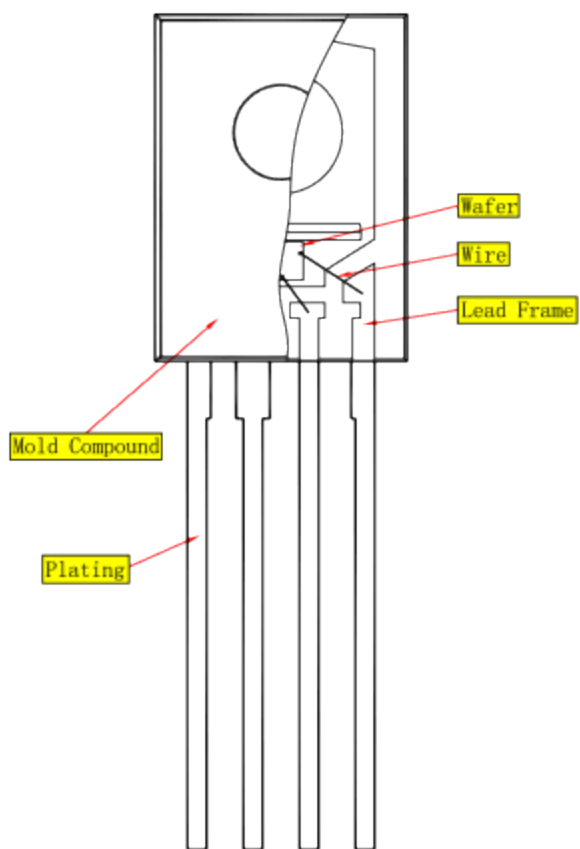

TO-126B PACKAGE OUTLINE DIMENSIONS

Symbol	Dimensions In Millimeters		Dimensions In Inches	
	Min	Max	Min	Max
A	3.000	3.400	0.118	0.134
A1	1.500	1.900	0.059	0.075
b	0.500	0.700	0.020	0.028
b1	0.900	1.100	0.035	0.043
b2	0.600	0.800	0.024	0.031
c	0.450	0.600	0.018	0.024
D	7.800	8.200	0.307	0.323
E	10.800	11.200	0.425	0.441
e	1.778 TYP		0.070 TYP	
e1	5.234	5.434	0.206	0.214
L	15.300	15.700	0.602	0.618
L1	1.717	1.917	0.068	0.075
P	3.700	3.900	0.146	0.154
ϕ	2.900	3.100	0.114	0.122

背视图

左视图

Inner Box: 240 mm × 165mm × 95mm

Label on the Inner Box

Stamp "EMPTY"
on the empty box

Outer Box: 525 mm × 360mm × 262mm

Seal the box
with the tape

QA Label

Label on the Outer Box