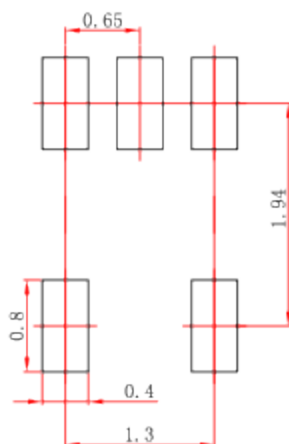

## SOT-353 PACKAGE OUTLINE DIMENSIONS

Symbol	Dimensions In Millimeters		Dimensions In Inches	
	Min.	Max.	Min.	Max.
A	0.900	1.100	0.035	0.043
A1	0.000	0.100	0.000	0.004
A2	0.900	1.000	0.035	0.039
b	0.150	0.350	0.006	0.014
c	0.080	0.150	0.003	0.006
D	2.000	2.200	0.079	0.087
E	1.150	1.350	0.045	0.053
E1	2.150	2.450	0.085	0.096
e	0.650 TYP.		0.026 TYP.	
e1	1.200	1.400	0.047	0.055
L	0.525 REF.		0.021 REF.	
L1	0.260	0.460	0.010	0.018
θ	0°	8°	0°	8°

中心距：1.30/0.65  
 脚宽：0.25  
 焊盘宽：0.40  
 脚长：0.53  
 焊盘长：0.80

技术要求

1. 塑封体尺寸 $2.10 \times 1.25$ ;
2. 未注公差为： $\pm 0.05$ ;
3. 所有单位为： $mm$ 。

媒体编号

镀涂

旧底图总号

SOT-353  
焊盘

底图总号

### SOT-353 Reel

Dimensions are in millimeter

Reel Option	D	D1	D2	G	H	I	W1	W2
7" Dia	Ø178.00	54.40	13.00	R78.00	R25.50	R65.50	9.50	12.30
Tolerance	+/-2	+/-1	+/-1	+/-1	+/-1	+/-1	+/-1	+/-1

REEL	Reel Size	Box	Box Size(mm)	Carton	Carton Size(mm)	G.W.(kg)
3000 pcs	7 inch	45,000 pcs	203×203×195	180,000 pcs	438×438×220	

The bottom gasket

3000×15 PCS

Label on the Reel

3000×1 PCS

The top gasket

Seal the box with the tape

Label on the Inner Box

Inner Box: 203mm×203mm×195mm