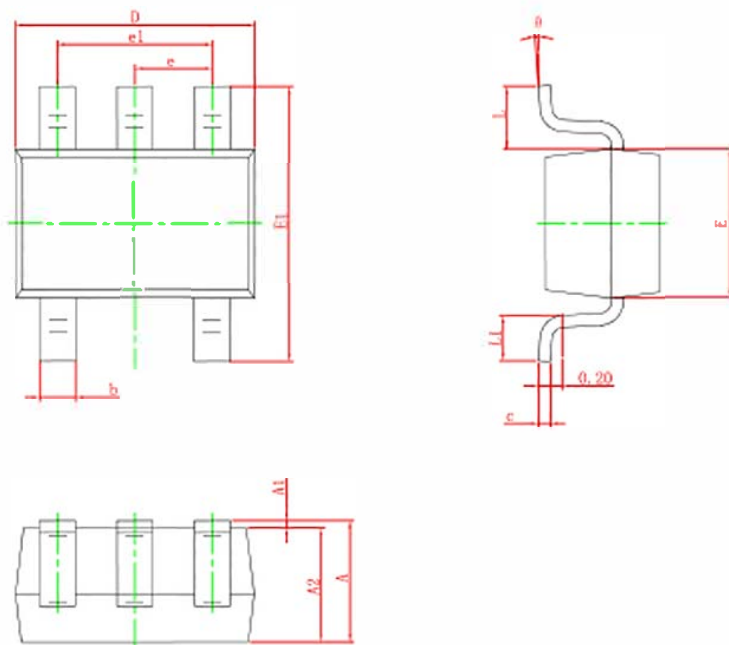

## SOT-353 PACKAGE OUTLINE DIMENSIONS

Symbol	Dimensions In Millimeters		Dimensions In Inches	
	Min.	Max.	Min.	Max.
A	0.900	1.100	0.035	0.043
A1	0.000	0.100	0.000	0.004
A2	0.900	1.000	0.035	0.039
b	0.150	0.350	0.006	0.014
c	0.080	0.150	0.003	0.006
D	2.000	2.200	0.079	0.087
E	1.150	1.350	0.045	0.053
E1	2.150	2.450	0.085	0.096
e	0.650 TYP.		0.026 TYP.	
e1	1.200	1.400	0.047	0.055
L	0.525 REF.		0.021 REF.	
L1	0.260	0.460	0.010	0.018
θ	0°	8°	0°	8°

中心距：1.30/0.65  
 脚宽：0.25  
 焊盘宽：0.40  
 脚长：0.53  
 焊盘长：0.80

技术要求

1. 塑封体尺寸 $2.10 \times 1.25$ ;
2. 未注公差为： $\pm 0.05$ ;
3. 所有单位为： $mm$ 。

媒体编号

镀涂

旧底图总号

SOT-353  
焊盘

底图总号

### SOT-353 Reel

Dimensions are in millimeter

Reel Option	D	D1	D2	G	H	I	W1	W2
7" Dia	Ø178.00	54.40	13.00	R78.00	R25.50	R65.50	9.50	12.30
Tolerance	+/-2	+/-1	+/-1	+/-1	+/-1	+/-1	+/-1	+/-1

REEL	Reel Size	Box	Box Size(mm)	Carton	Carton Size(mm)	G.W.(kg)
3000 pcs	7 inch	45,000 pcs	203×203×195	180,000 pcs	438×438×220	

The bottom gasket

3000×15 PCS

Label on the Reel

3000×1 PCS

The top gasket

Seal the box with the tape

Label on the Inner Box

Inner Box: 203mm×203mm×195mm