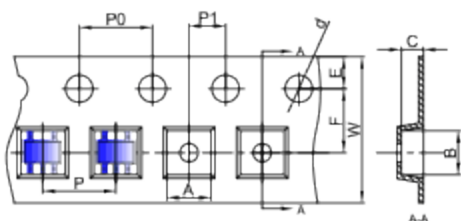

SOT-353 Tape and reel

SOT-353 Embossed Carrier Tape

Packaging Description:

SOT-353 parts are shipped in tape. The carrier tape is made from a dissipative (carbon filled) polycarbonate resin. The cover tape is a multilayer film (Heat Activated Adhesive in nature) primarily composed of polyester film, adhesive layer, sealant, and anti-static sprayed agent. These reeled parts in standard option are shipped with 3,000 units per 7" or 17.8cm diameter reel. The reels are clear in color and is made of polystyrene plastic (anti-static coated).

Dimensions are in millimeter

Pkg type	A	B	C	d	E	F	P0	P	P1	W
SOT-353	2.25	2.55	1.20	Ø1.50	1.75	3.50	4.00	4.00	2.00	8.00
(Tolerance)	+/-0.05	+/-0.05	+/-0.05	+/-0.1	+/-0.1	+/-0.1	+/-0.1	+/-0.1	+/-0.1	+0.3/-0.1