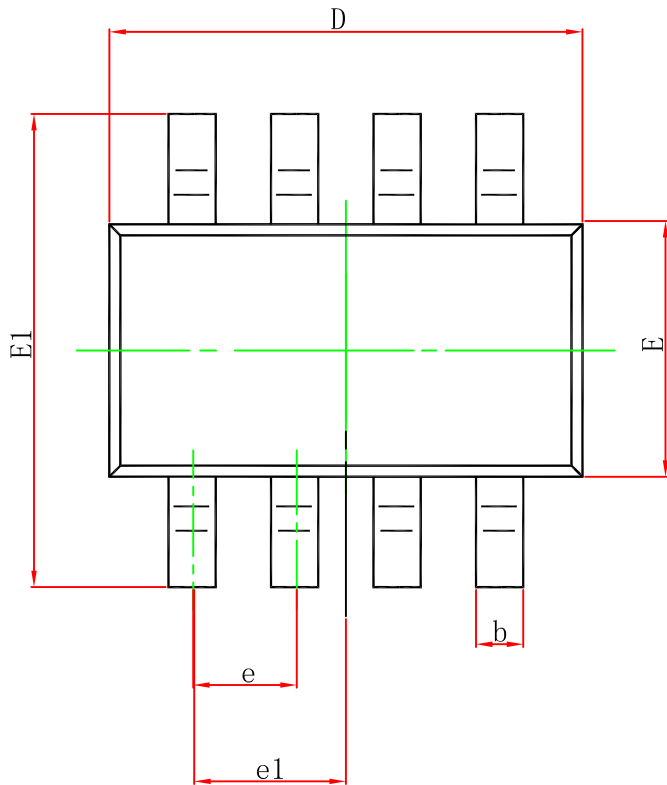

SOT-28-FC PACKAGE OUTLINE DIMENSIONS

Symbol	Dimensions In Millimeters		Dimensions In Inches	
	Min	Max	Min	Max
A	1.050	1.250	0.041	0.049
A1	0.000	0.100	0.000	0.004
A2	0.550	0.750	0.022	0.030
D	2.820	3.020	0.111	0.119
E	1.500	1.700	0.059	0.067
E1	2.650	2.950	0.104	0.116
e	0.65 (BSC)		0.026(BSC)	
e1	0.925	1.025	0.036	0.040
b	0.250	0.450	0.010	0.018
c	0.100	0.200	0.004	0.008
L	0.300	0.600	0.012	0.024
θ	0°	8°	0°	8°