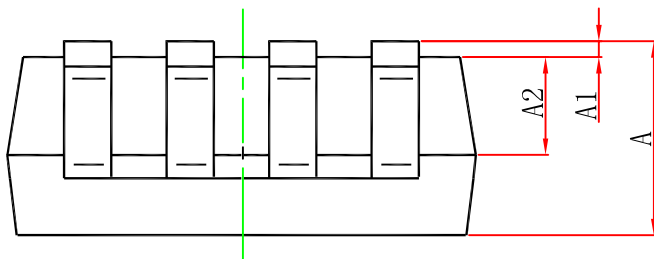

SOT-28-FC PACKAGE OUTLINE DIMENSIONS

Symbol	Dimensions In Millimeters		Dimensions In Inches	
	Min	Max	Min	Max
A	1.050	1.250	0.041	0.049
A1	0.000	0.100	0.000	0.004
A2	0.550	0.750	0.022	0.030
D	2.820	3.020	0.111	0.119
E	1.500	1.700	0.059	0.067
E1	2.650	2.950	0.104	0.116
e	0.65 (BSC)		0.026(BSC)	
e1	0.925	1.025	0.036	0.040
b	0.250	0.450	0.010	0.018
c	0.100	0.200	0.004	0.008
L	0.300	0.600	0.012	0.024
θ	0°	8°	0°	8°