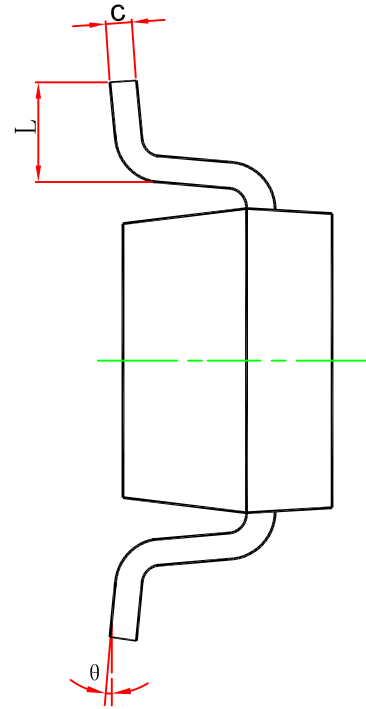

SOT-28-FC PACKAGE OUTLINE DIMENSIONS

Symbol	Dimensions In Millimeters		Dimensions In Inches	
	Min	Max	Min	Max
A	1.050	1.250	0.041	0.049
A1	0.000	0.100	0.000	0.004
A2	0.550	0.750	0.022	0.030
D	2.820	3.020	0.111	0.119
E	1.500	1.700	0.059	0.067
E1	2.650	2.950	0.104	0.116
e	0.65 (BSC)		0.026(BSC)	
e1	0.925	1.025	0.036	0.040
b	0.250	0.450	0.010	0.018
c	0.100	0.200	0.004	0.008
L	0.300	0.600	0.012	0.024
θ	0°	8°	0°	8°