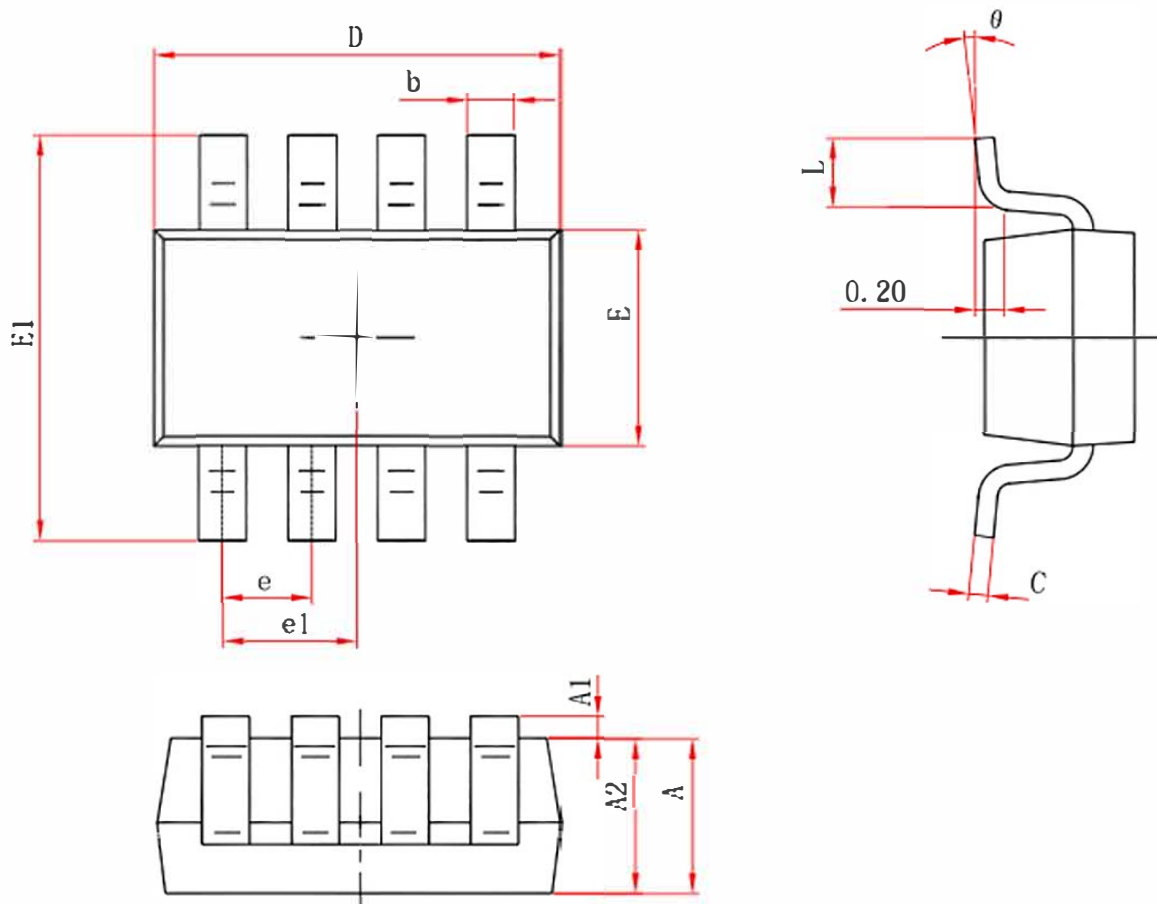

# SOT-23-8L PACKAGE OUTLINE DIMENSIONS

Symbol	Dimensions In Millimeters		Dimensions In Inches	
	Min	Max	Min	Max
A	1.050	1.250	0.041	0.049
A1	0.000	0.100	0.000	0.004
A2	1.050	1.150	0.041	0.045
b	0.300	0.500	0.012	0.020
c	0.100	0.200	0.004	0.008
D	2.820	3.020	0.111	0.119
E	1.500	1.700	0.059	0.067
E1	2.650	2.950	0.104	0.116
e	0.65 (BSC)		0.026(BSC)	
e1	0.975 (BSC)		0.038(BSC)	
L	0.300	0.600	0.012	0.024
θ	0°	8°	0°	8°