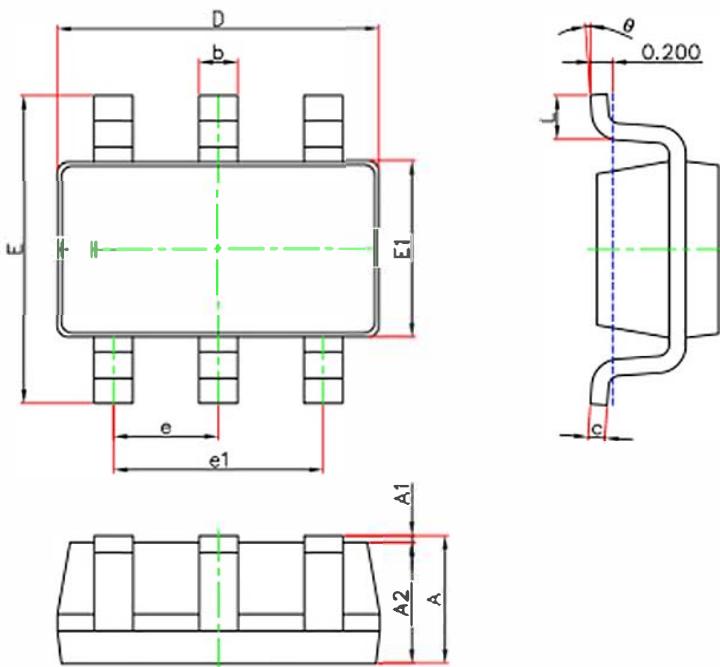

SOT-23-6L(12R) PACKAGE OUTLINE DIMENSIONS

Symbol	Dimensions In Millimeters		Dimensions In Inches	
	Min.	Max.	Min.	Max.
A	1.050	1.250	0.041	0.049
A1	0.000	0.100	0.000	0.004
A2	1.050	1.150	0.041	0.045
b	0.300	0.500	0.012	0.020
c	0.100	0.200	0.004	0.008
D	2.820	3.020	0.111	0.119
E1	1.500	1.700	0.059	0.067
E	2.650	2.950	0.104	0.116
e	0.950(BSC)		0.037(BSC)	
e1	1.800	2.000	0.071	0.079
L	0.300	0.600	0.012	0.024
θ	0°	8°	0°	8°