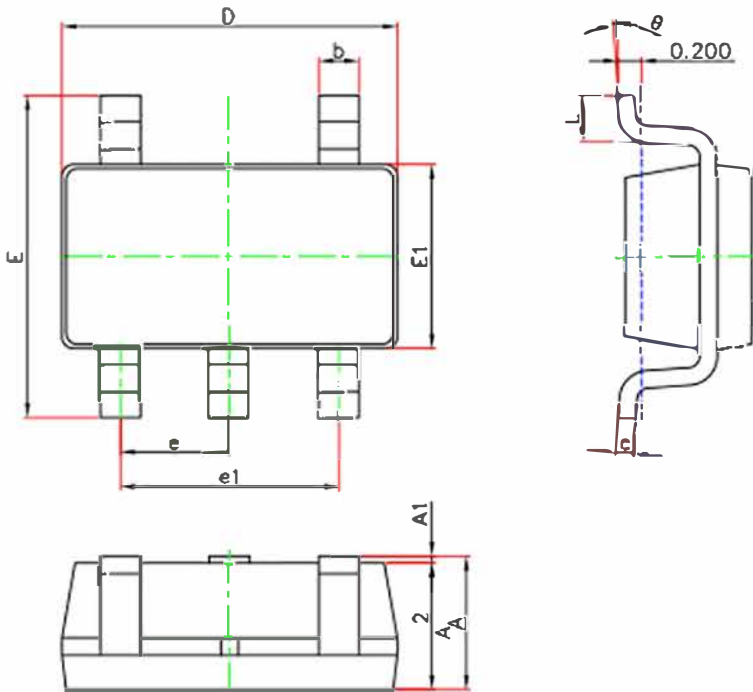

SOT-23-5L(12R) PACKAGE OUTLINE DIMENSIONS

Symbol	Dimensions In Millimeters		Dimensions In Inches	
	Min.	Max.	Min.	Max.
A	1.050	1.250	0.041	0.049
A1	0.000	0.100	0.000	0.004
A2	1.050	1.150	0.041	0.045
b	0.300	0.500	0.012	0.020
c	0.100	0.200	0.004	0.008
D	2.820	3.020	0.111	0.119
E1	1.500	1.700	0.059	0.067
E	2.650	2.950	0.104	0.116
e	0.950(BSC)		0.037(BSC)	
e1	1.800	2.000	0.071	0.079
L	0.300	0.600	0.012	0.024
θ	0°	8°	0°	8°