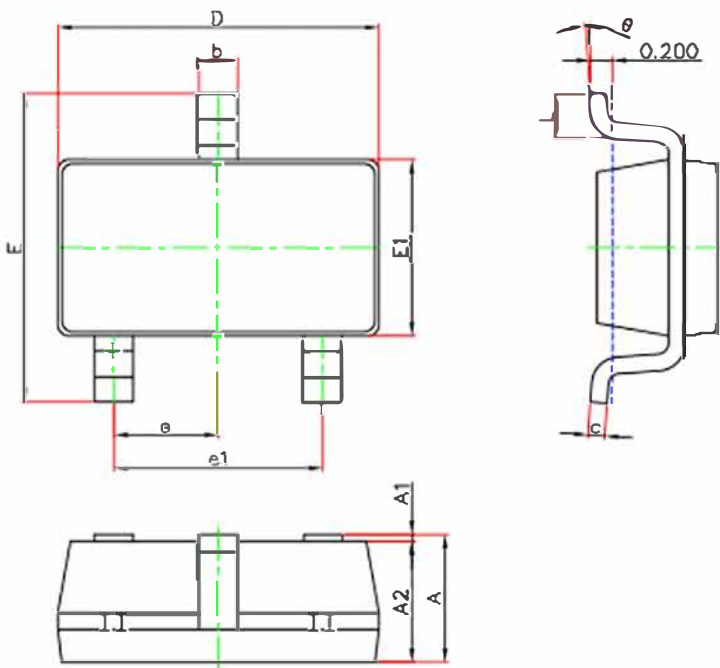

SOT-23-3L(12R) PACKAGE OUTLINE DIMENSIONS

Symbol	Dimensions In Millimeters		Dimensions In Inches	
	Min.	Max.	Min.	Max.
A	1.050	1.250	0.041	0.049
A1	0.000	0.100	0.000	0.004
A2	1.050	1.150	0.041	0.045
b	0.300	0.500	0.012	0.020
c	0.100	0.200	0.004	0.008
D	2.820	3.020	0.111	0.119
E1	1.500	1.700	0.059	0.067
E	2.650	2.950	0.104	0.116
e	0.950(BSC)		0.037(BSC)	
e1	1.800	2.000	0.071	0.079
L	0.300	0.600	0.012	0.024
θ	0°	8°	0°	8°