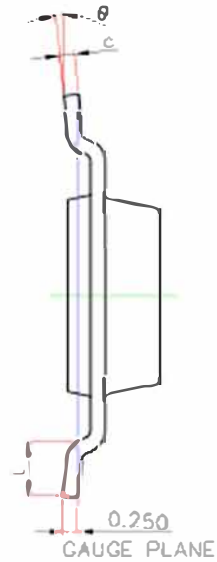

SOT-223 (8R) PACKAGE OUTLINE DIMENSIONS

Symbol	Dimensions In Millimeters		Dimensions In Inches	
	Min.	Max.	Min.	Max.
A	—	1.800	—	0.071
A1	0.020	0.100	0.001	0.004
A2	1.500	1.700	0.059	0.067
b	0.660	0.840	0.026	0.033
b_1	2.900	3.100	0.114	0.122
c	0.230	0.350	0.009	0.014
D	6.300	6.700	0.248	0.264
E	6.700	7.300	0.264	0.287
E_1	3.300	3.700	0.130	0.146
e	2.300(BSC)		0.091(BSC)	
L	0.750	—	0.030	—
θ	0°	10°	0°	10°