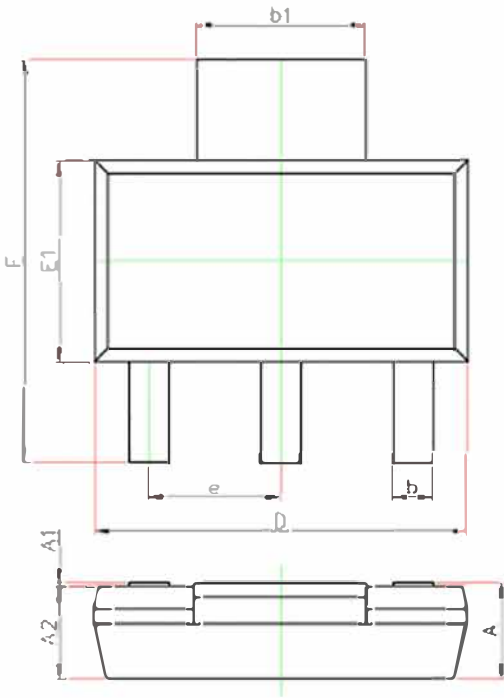

SOT-223 (8R) PACKAGE OUTLINE DIMENSIONS

Symbol	Dimensions In Millimeters		Dimensions In Inches	
	Min.	Max.	Min.	Max.
A	—	1.800	—	0.071
A1	0.020	0.100	0.001	0.004
A2	1.500	1.700	0.059	0.067
b	0.660	0.840	0.026	0.033
b_1	2.900	3.100	0.114	0.122
c	0.230	0.350	0.009	0.014
D	6.300	6.700	0.248	0.264
E	6.700	7.300	0.264	0.287
E_1	3.300	3.700	0.130	0.146
e	2.300(BSC)		0.091(BSC)	
L	0.750	—	0.030	—
θ	0°	10°	0°	10°