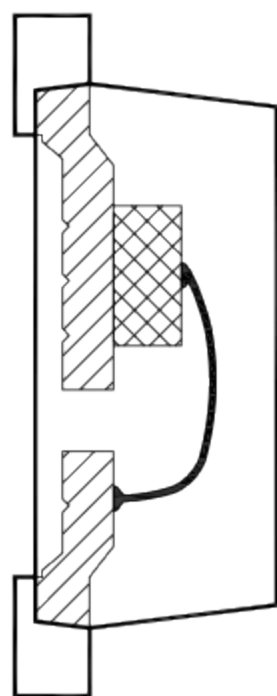

# SOD-923 PACKAGE OUTLINE DIMENSIONS

Symbol	Dimensions In Millimeters		Dimensions In Inches	
	Min.	Max.	Min.	Max.
A	0.350	0.430	0.014	0.017
A1	0.000	0.050	0.000	0.002
b	0.170	0.270	0.007	0.011
c		0.150		0.006
D	0.550	0.650	0.022	0.026
E	0.900	1.100	0.035	0.043
E1	0.750	0.850	0.030	0.033
θ	7° REF.		7° REF.	

- 技术要求**
1. 塑封体尺寸: 0.80×0.60;
  2. 未注公差为: ±0.05;
  3. 所有单位为: mm。

中心距: 0.90  
脚宽: 0.10  
焊盘宽: 0.20  
脚长: 0.20  
焊盘长: 0.32

媒体编号

镀涂

旧底图总号

SOD-923  
焊盘

底图总号

更改标记	数量	更改单号	签名	日期

正面

侧面

## SOD-923 Tape and reel