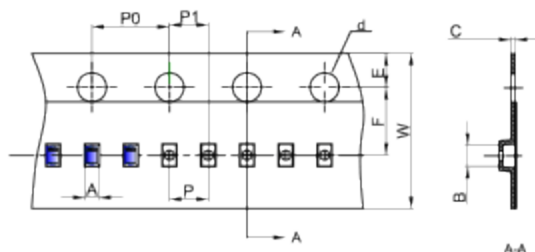

SOD-923 Tape and reel

SOD-923 Embossed Carrier Tape

Packaging Description:

SOD-923 parts are shipped in tape. The carrier tape is made from a dissipative (carbon filled) polycarbonate resin. The cover tape is a multilayer film (Heat Activated Adhesive in nature) primarily composed of polyester film, adhesive layer, sealant, and anti-static sprayed agent. These reeled parts in standard option are shipped with 8,000 units per 7" or 17.8cm diameter reel. The reels are clear in color and is made of polystyrene plastic (anti-static coated).

Dimensions are in millimeter										
Plg type	A	B	C	d	E	F	P0	P	P1	W
SOD-923	0.66	1.12	0.23	Ø1.50	1.75	3.50	4.00	2.00	2.00	8.00
(Tolerance)	+/-0.05	+/-0.05	+/-0.05	+/-0.1	+/-0.1	+/-0.1	+/-0.1	+/-0.1	+/-0.1	+0.3/-0.1