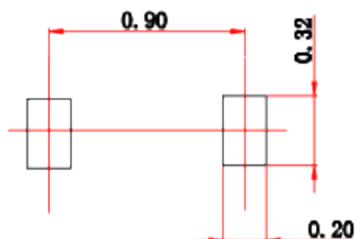

# SOD-923 PACKAGE OUTLINE DIMENSIONS

Symbol	Dimensions In Millimeters		Dimensions In Inches	
	Min.	Max.	Min.	Max.
A	0.350	0.430	0.014	0.017
A1	0.000	0.050	0.000	0.002
b	0.170	0.270	0.007	0.011
c		0.150		0.006
D	0.550	0.650	0.022	0.026
E	0.900	1.100	0.035	0.043
E1	0.750	0.850	0.030	0.033
θ	7° REF.		7° REF.	

- 技术要求**
1. 塑封体尺寸: 0.80×0.60;
  2. 未注公差为: ±0.05;
  3. 所有单位为: mm。

中心距: 0.90  
脚宽: 0.10  
焊盘宽: 0.20  
脚长: 0.20  
焊盘长: 0.32

媒体编号

镀涂

旧底图总号

SOD-923  
焊盘

底图总号

更改标记	数量	更改单号	签名	日期

### SOD-923 Reel

Dimensions are in millimeter								
Reel Option	D	D1	D2	G	H	I	W1	W2
7" Dia	Ø178.00	54.40	13.00	R78.00	R25.60	R6.50	9.50	12.30
Tolerance	+/-2	+/-1	+/-1	+/-1	+/-1	+/-1	+/-1	+/-1

REEL	Reel Size	Box	Box Size(mm)	Carton	Carton Size(mm)	G.W.(kg)
8000 pcs	7 inch	120,000 pcs	203×203×195	480,000 pcs	438×438×220	