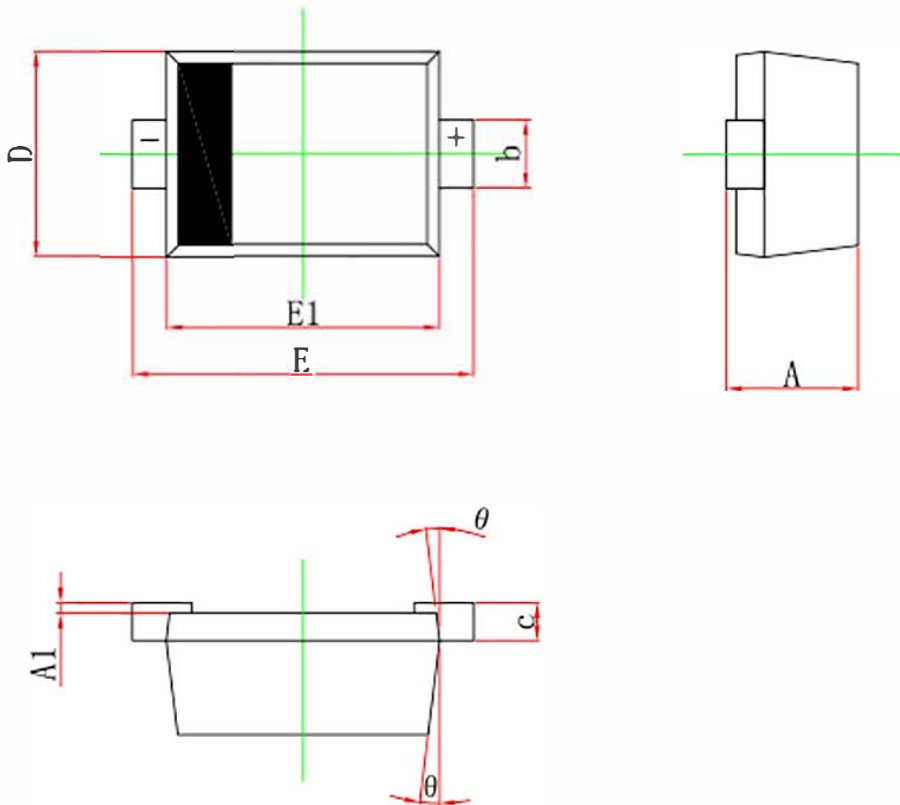

# SOD-923 PACKAGE OUTLINE DIMENSIONS

Symbol	Dimensions In Millimeters		Dimensions In Inches	
	Min.	Max.	Min.	Max.
A	0.350	0.430	0.014	0.017
A1	0.000	0.050	0.000	0.002
b	0.170	0.270	0.007	0.011
c		0.150		0.006
D	0.550	0.650	0.022	0.026
E	0.900	1.100	0.035	0.043
E1	0.750	0.850	0.030	0.033
θ	7° REF.		7° REF.	

- 技术要求**
1. 塑封体尺寸: 0.80×0.60;
  2. 未注公差为: ±0.05;
  3. 所有单位为: mm。

中心距: 0.90  
脚宽: 0.10  
焊盘宽: 0.20  
脚长: 0.20  
焊盘长: 0.32

媒体编号

镀涂

旧底图总号

SOD-923  
焊盘

底图总号

更改标记	数量	更改单号	签名	日期

### SOD-923 Reel

Dimensions are in millimeter								
Reel Option	D	D1	D2	G	H	I	W1	W2
7" Dia	Ø178.00	54.40	13.00	R78.00	R25.60	R6.50	9.50	12.30
Tolerance	+/-2	+/-1	+/-1	+/-1	+/-1	+/-1	+/-1	+/-1

REEL	Reel Size	Box	Box Size(mm)	Carton	Carton Size(mm)	G.W.(kg)
8000 pcs	7 inch	120,000 pcs	203×203×195	480,000 pcs	438×438×220	

Stamp "EMPTY" on the empty box

Seal the box with the tape

QA Label

Label on the Outer Box

Outer Box: 438 mm × 438mm × 220mm  
January 2014, Rev.B