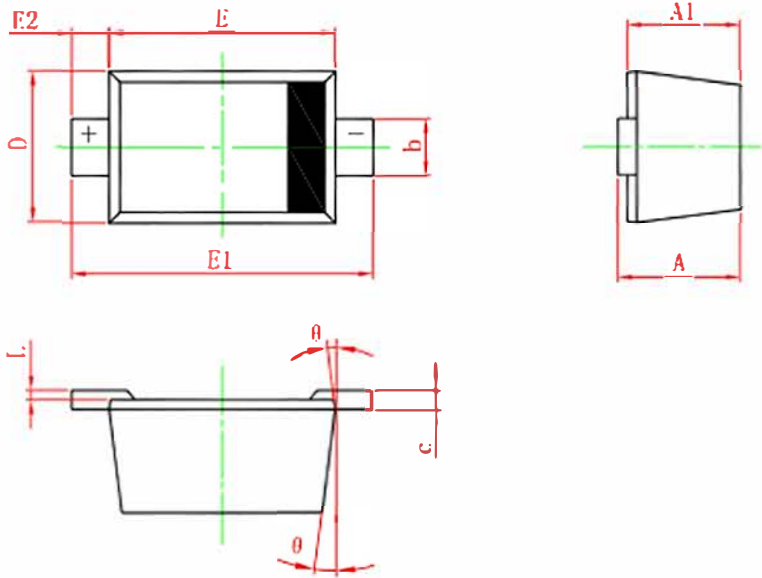

SOD-523 PACKAGE OUTLINE DIMENSIONS

Symbol	Dimensions In Millimeters		Dimensions In Inches	
	Min	Max	Min	Max
A	0.510	0.770	0.020	0.031
A1	0.500	0.700	0.020	0.028
b	0.250	0.350	0.010	0.014
c	0.080	0.150	0.003	0.006
D	0.750	0.850	0.030	0.033
E	1.100	1.300	0.043	0.051
E1	1.500	1.700	0.059	0.067
E2	0.200 REF		0.008 REF	
L	0.010	0.070	0.001	0.003
θ	7° REF		7° REF	

中心距: 1.42
 脚宽: 0.20
 焊盘宽: 0.60
 脚长: 0.30
 焊盘长: 0.70

技术要求

1. 塑封体尺寸 1.20×0.80 ;
2. 未注公差为: ± 0.05 ;
3. 所有单位为: mm.

媒体编号

镀涂

旧底图总号

底图总号

更改标记	数量	更改单号	签名	日期
设计				
审核				
工艺				

Dimensions are in millimeter										
Part type	A	B	C	d	E	F	P0	P	P1	W
SOD-523	0.9	1.94	0.73	Ø1.50	1.75	3.50	4.00	2.00	2.00	8.00
(Tolerances)	+/-0.05	+/-0.05	+/-0.05	+/-0.1	+/-0.1	+/-0.1	+/-0.1	+/-0.1	+/-0.1	+0.3/-0.1

SOD-523 Tape Leader and Trailer

SOD-523 Reel

Dimensions are in millimeter								
Reel Option	D	D1	D2	G	H	I	W1	W2
7" Dia	Ø178.00	Ø4.40	13.00	R78.00	R25.40	R8.00	9.50	12.50
Tolerance	+/-2	+/-1	+/-1	+/-1	+/-1	+/-1	+/-1	+/-1