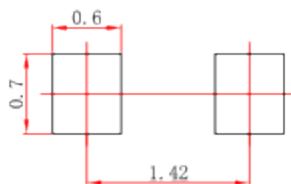

SOD-523 PACKAGE OUTLINE DIMENSIONS

Symbol	Dimensions In Millimeters		Dimensions In Inches	
	Min	Max	Min	Max
A	0.510	0.770	0.020	0.031
A1	0.500	0.700	0.020	0.028
b	0.250	0.350	0.010	0.014
c	0.080	0.150	0.003	0.006
D	0.750	0.850	0.030	0.033
E	1.100	1.300	0.043	0.051
E1	1.500	1.700	0.059	0.067
E2	0.200 REF		0.008 REF	
L	0.010	0.070	0.001	0.003
θ	7° REF		7° REF	

中心距: 1.42
 脚宽: 0.20
 焊盘宽: 0.60
 脚长: 0.30
 焊盘长: 0.70

技术要求

1. 塑封体尺寸 1.20×0.80 ;
2. 未注公差为: ± 0.05 ;
3. 所有单位为: mm.

媒体编号

镀涂

旧底图总号

底图总号

更改标记	数量	更改单号	签名	日期
设计				
审核				
工艺				

Dimensions are in millimeter										
Part type	A	B	C	d	E	F	P0	P	P1	W
SOD-523	0.9	1.94	0.73	Ø1.50	1.75	3.50	4.00	2.00	2.00	8.00
(Tolerances)	+/-0.05	+/-0.05	+/-0.05	+/-0.1	+/-0.1	+/-0.1	+/-0.1	+/-0.1	+/-0.1	+0.3/-0.1

Seal the box with the tape

Label on the Inner Box

Inner Box: 203 mm x 203mm x 195mm

Stamp "EMPTY" on the empty box

Seal the box with the tape

QA Label

Label on the Outer Box

Outer Box: 438 mm x 438mm x 220mm